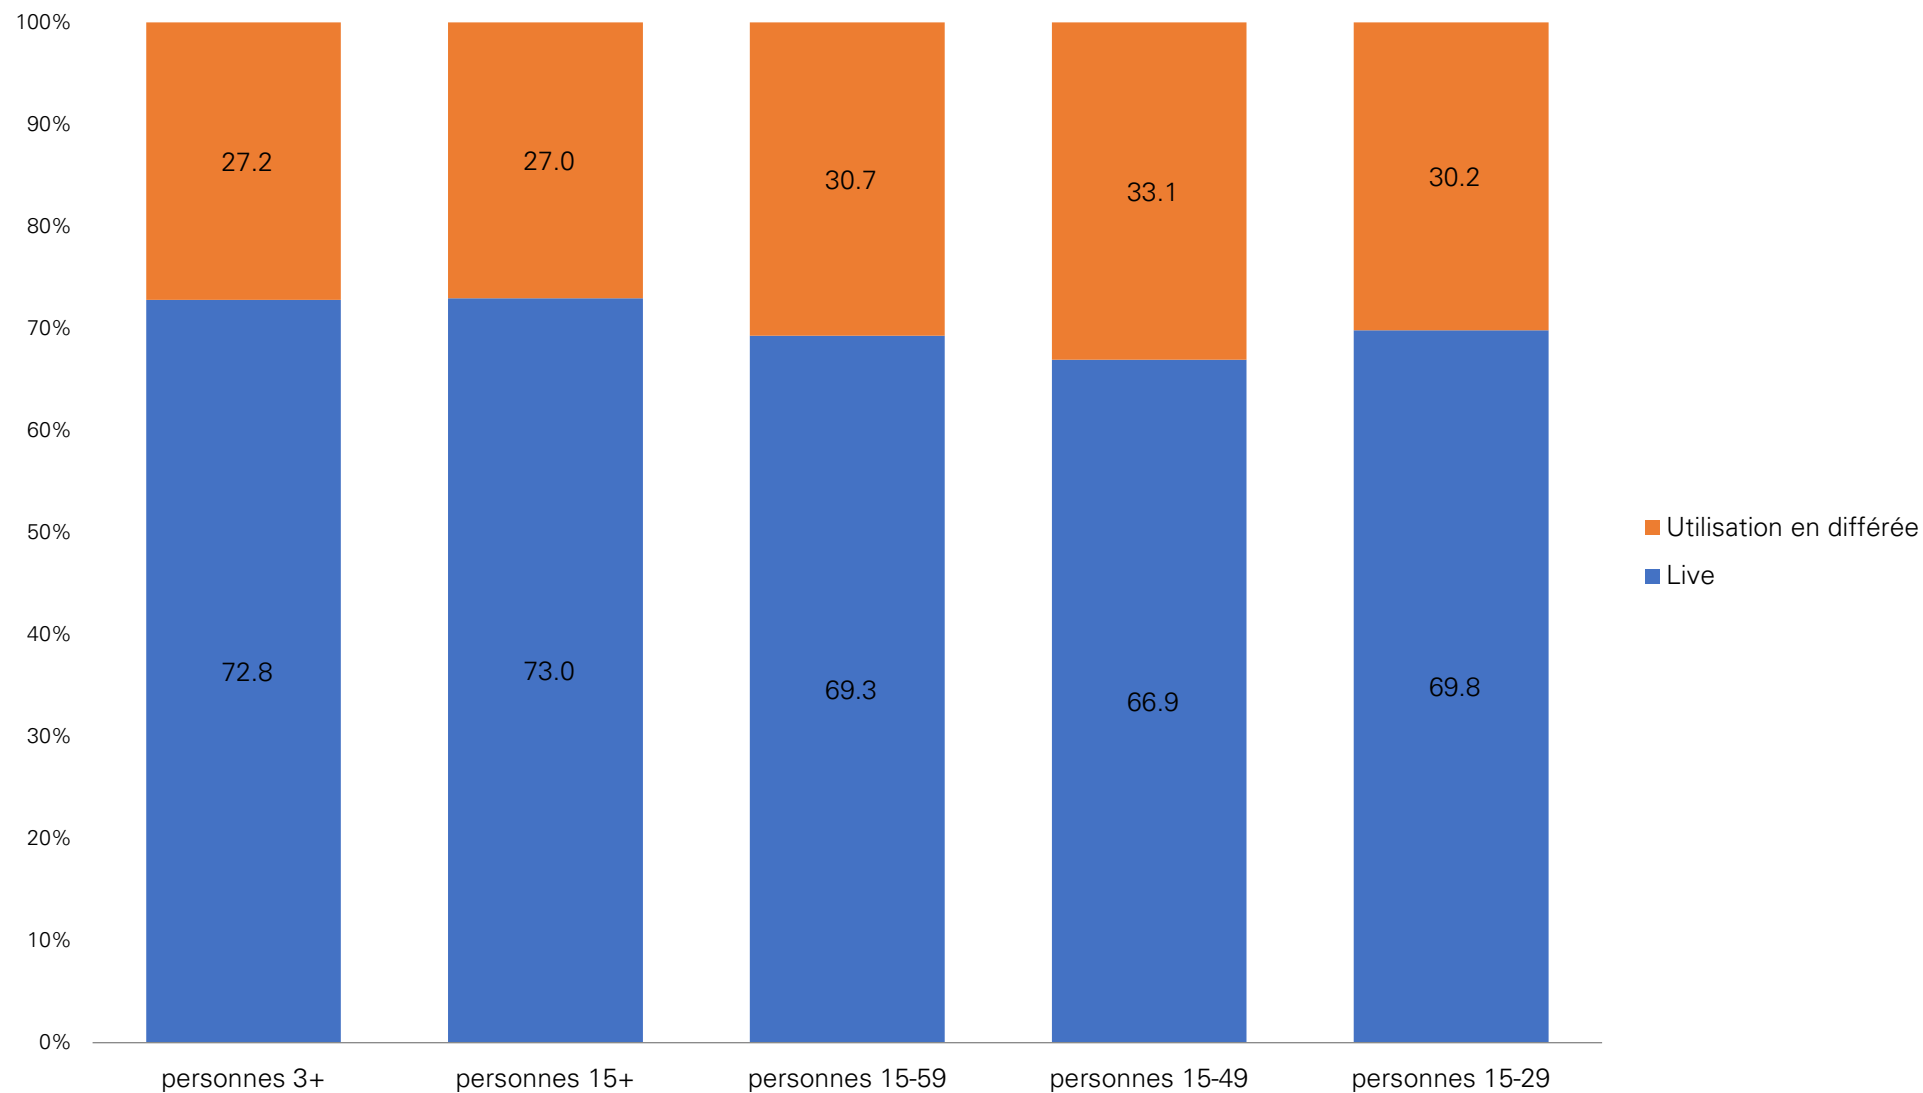

## Consommation télévisuelle différée en Suisse alémanique

Part à l'utilisation TV totale sur la base de l'utilisation moyenne totale,  
1er semestre 2021, lu-di, 24 h, all Platforms, live vs TSV totale

## Consommation télévisuelle différée en Suisse romande

Part à l'utilisation TV totale sur la base de l'utilisation moyenne totale,  
1er semestre 2021, lu-di, 24 h, all Platforms, live vs TSV totale

## Consommation télévisuelle différée en Suisse italienne

Part à l'utilisation TV totale sur la base de l'utilisation moyenne totale,  
1er semestre 2021, lu-di, 24 h, all Platforms, live vs TSV totale