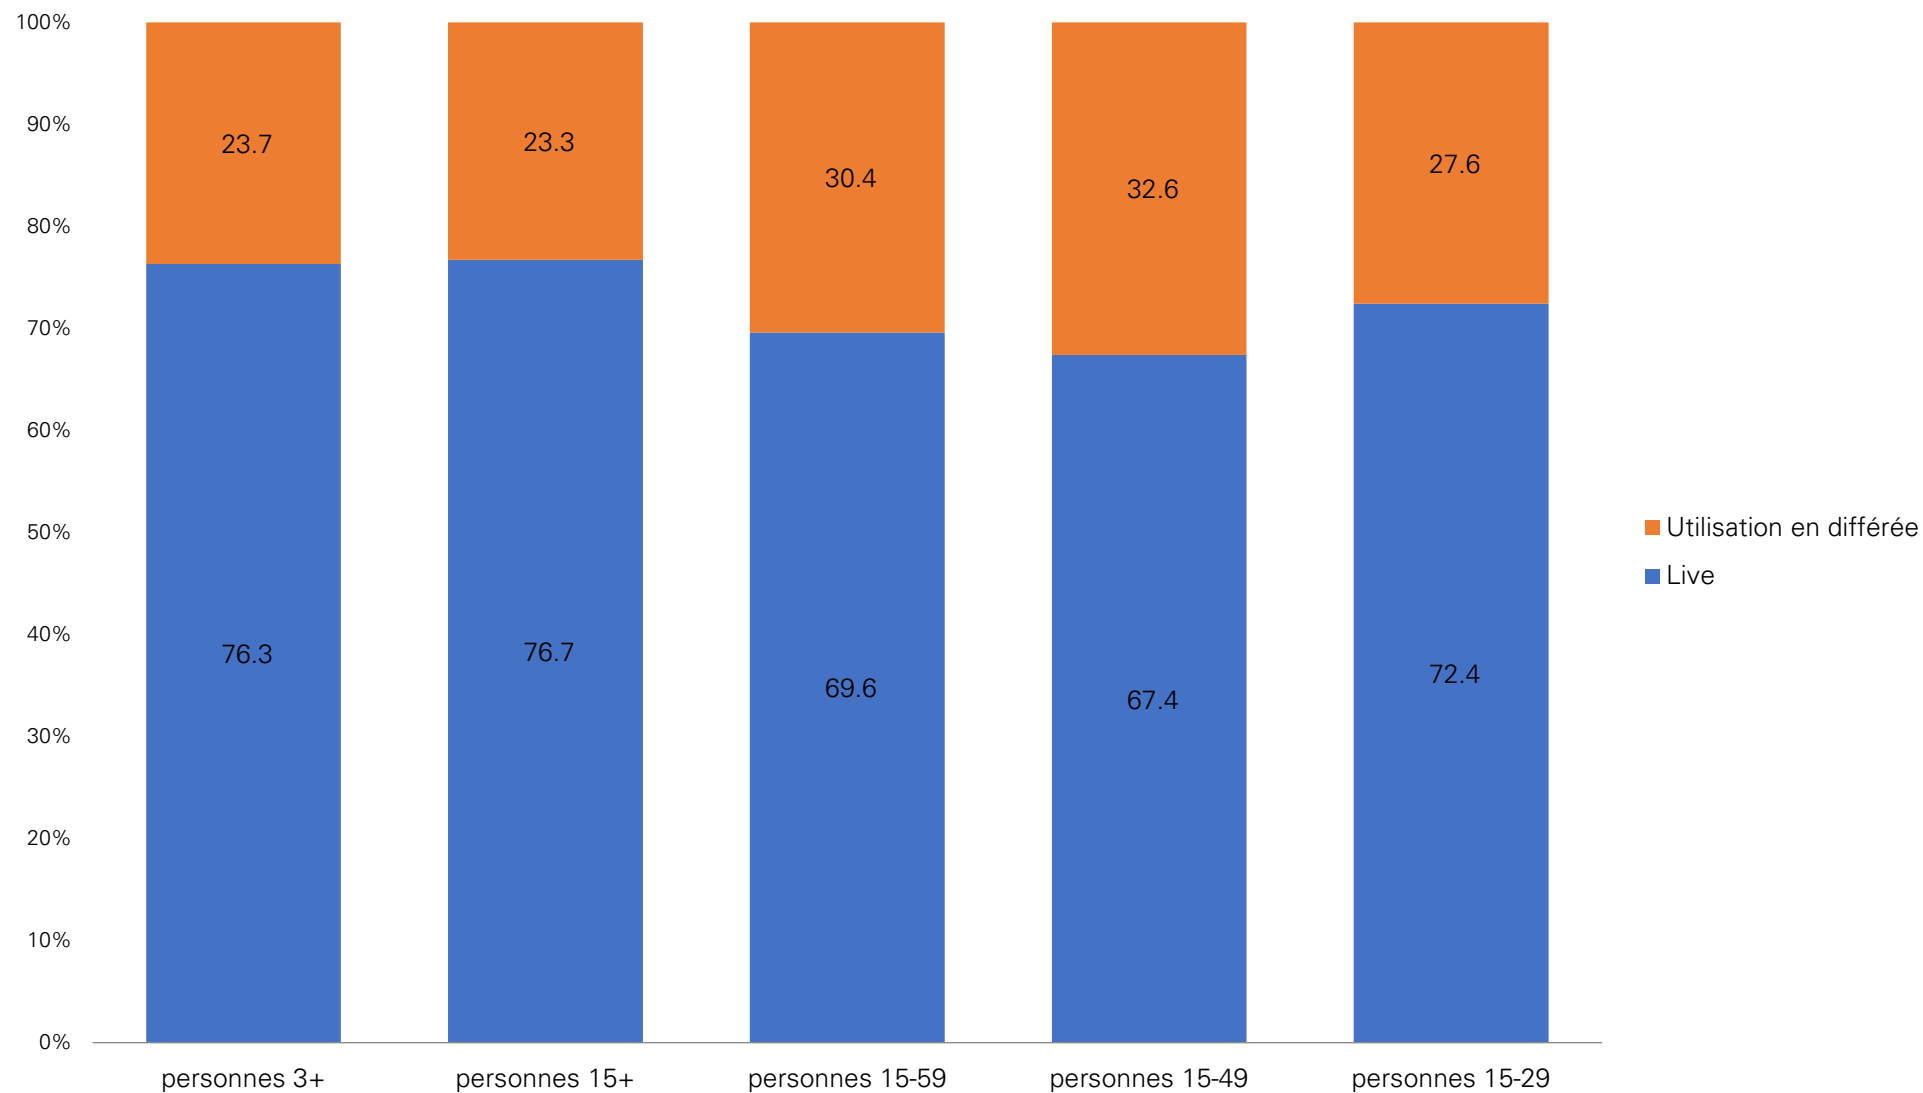

## Consommation télévisuelle différée en Suisse alémanique

Part à l'utilisation TV totale sur la base de l'utilisation moyenne totale,  
1er semestre 2021, lu-di, 24 h, all Platforms, live vs TSV totale

## Consommation télévisuelle différée en Suisse romande

Part à l'utilisation TV totale sur la base de l'utilisation moyenne totale,  
1er semestre 2021, lu-di, 24 h, all Platforms, live vs TSV totale

## Consommation télévisuelle différée en Suisse italienne

Part à l'utilisation TV totale sur la base de l'utilisation moyenne totale,  
1er semestre 2021, lu-di, 24 h, all Platforms, live vs TSV totale