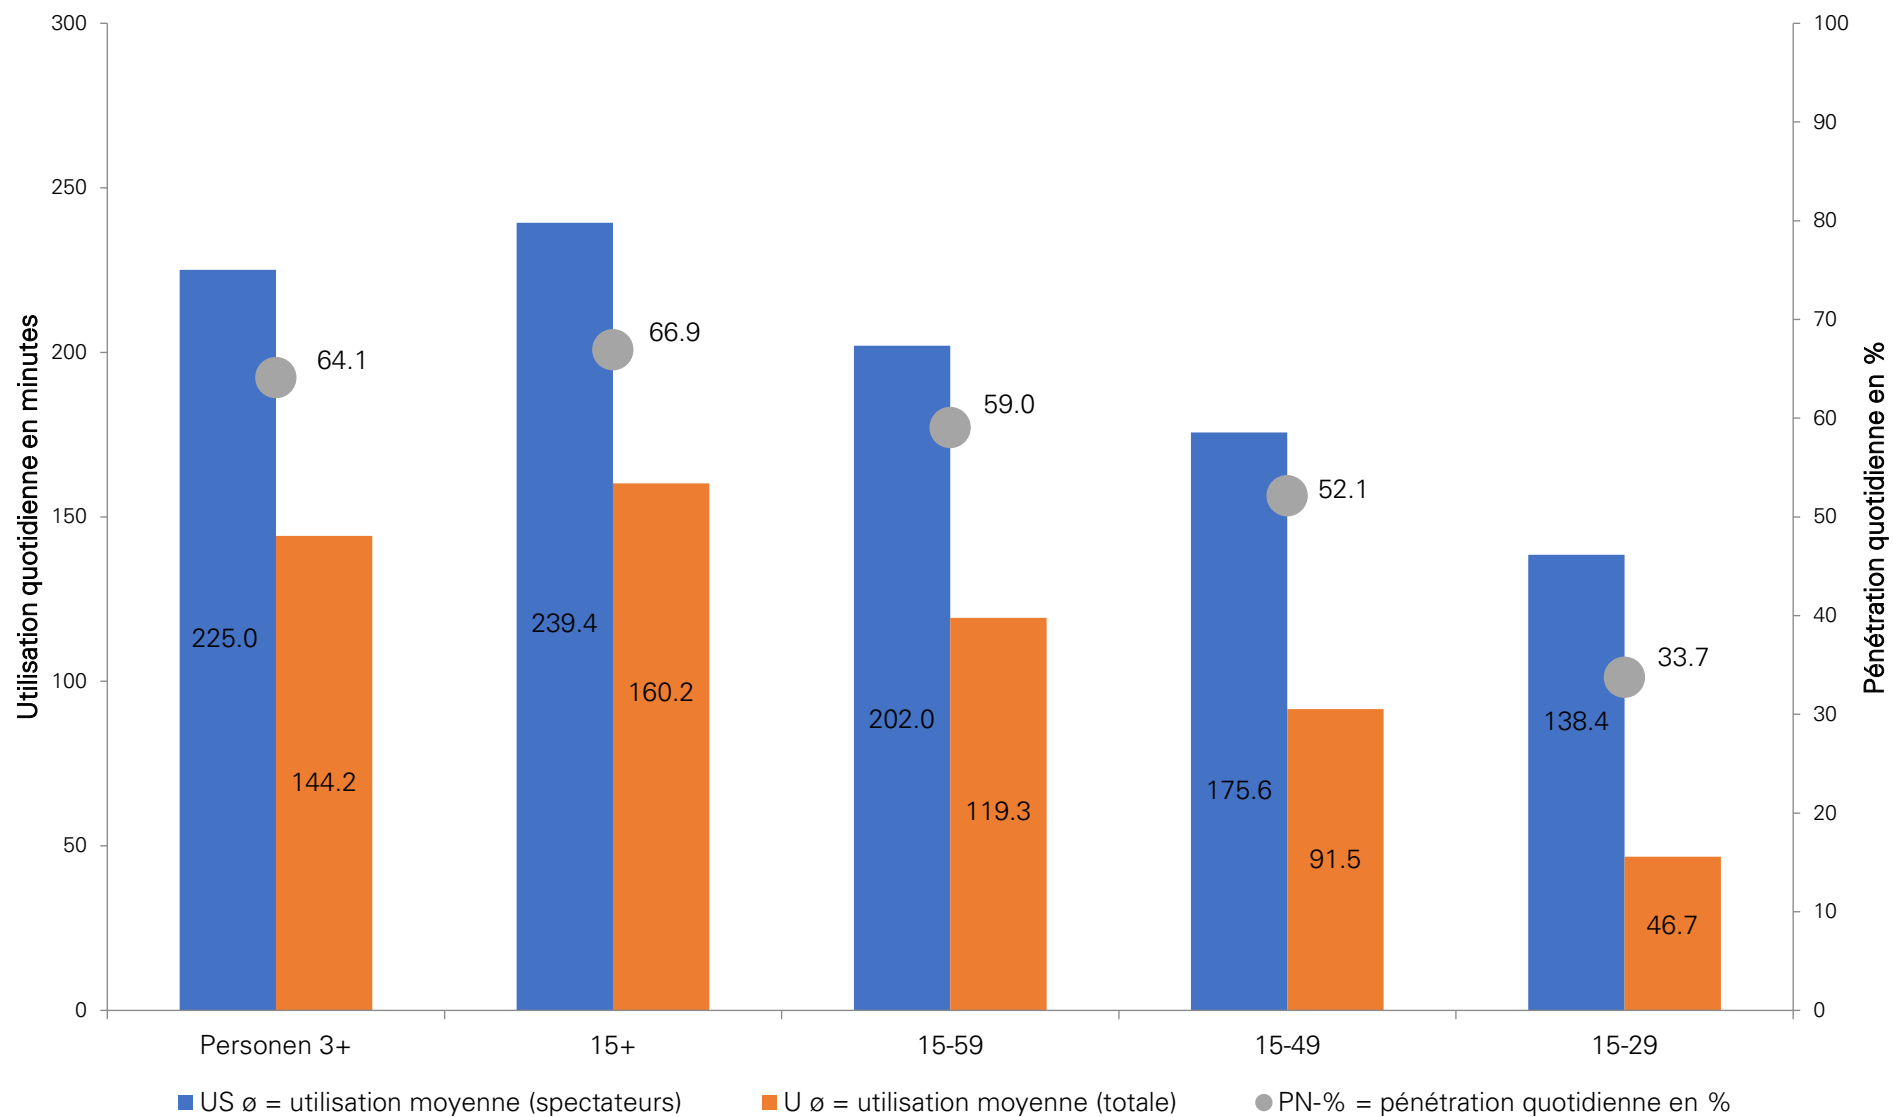

Utilisation TV en Suisse alémanique - 1er semestre 2021

Pénétration quotidienne et utilisation, TV totale, lu-di, 24h, all Platforms, Overnight +7

Utilisation TV en Suisse romande - 1er semestre 2021

Pénétration quotidienne et utilisation, TV totale, lu-di, 24h, all Platforms, Overnight +7

Utilisation TV en Suisse italienne - 1er semestre 2021

Pénétration quotidienne et utilisation, TV totale, lu-di, 24h, all Platforms, Overnight +7