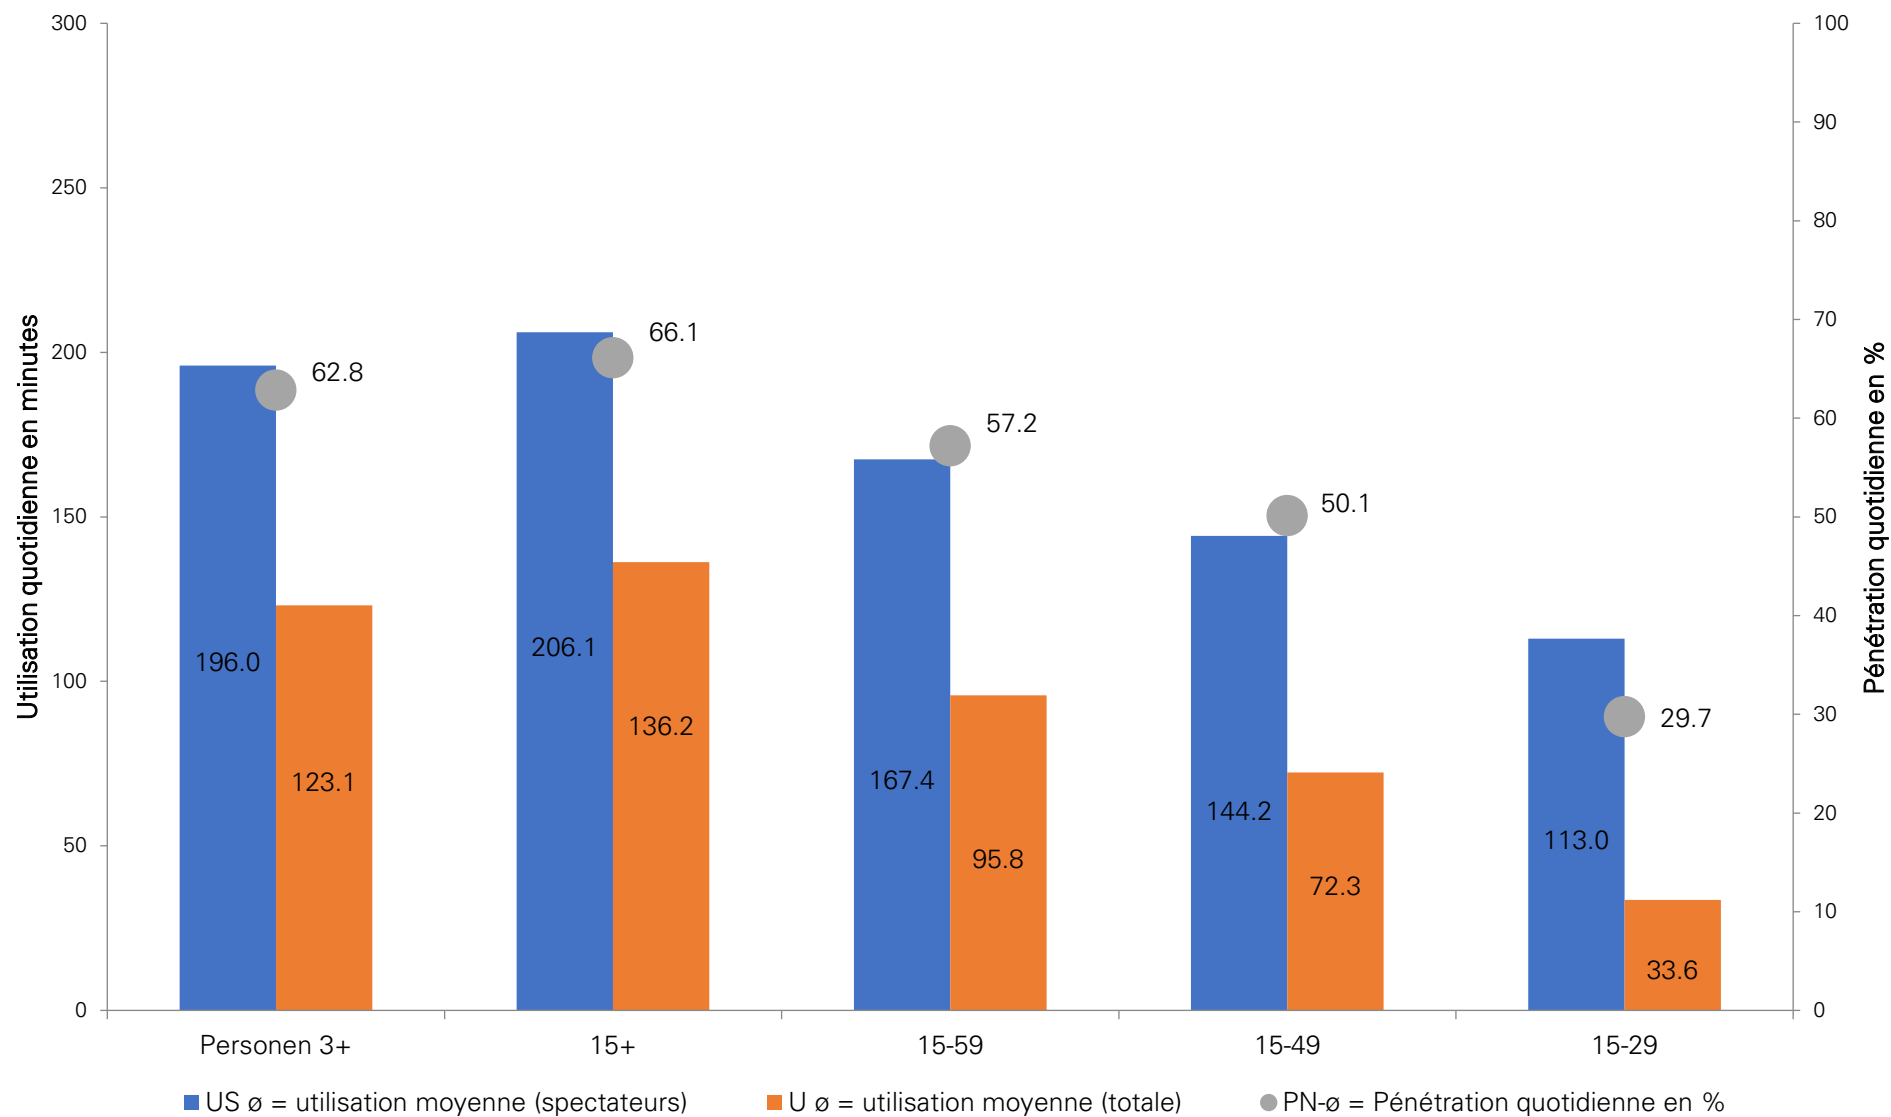

Utilisation TV en Suisse alémanique - 1er semestre 2021

Pénétration quotidienne et utilisation, TV totale, lu-di, 24h, all Platforms, Overnight +7

Utilisation TV en Suisse romande - 1er semestre 2021

Pénétration quotidienne et utilisation, TV totale, lu-di, 24h, all Platforms, Overnight +7

Utilisation TV en Suisse italienne - 1er semestre 2021

Pénétration quotidienne et utilisation, TV totale, lu-di, 24h, all Platforms, Overnight +7