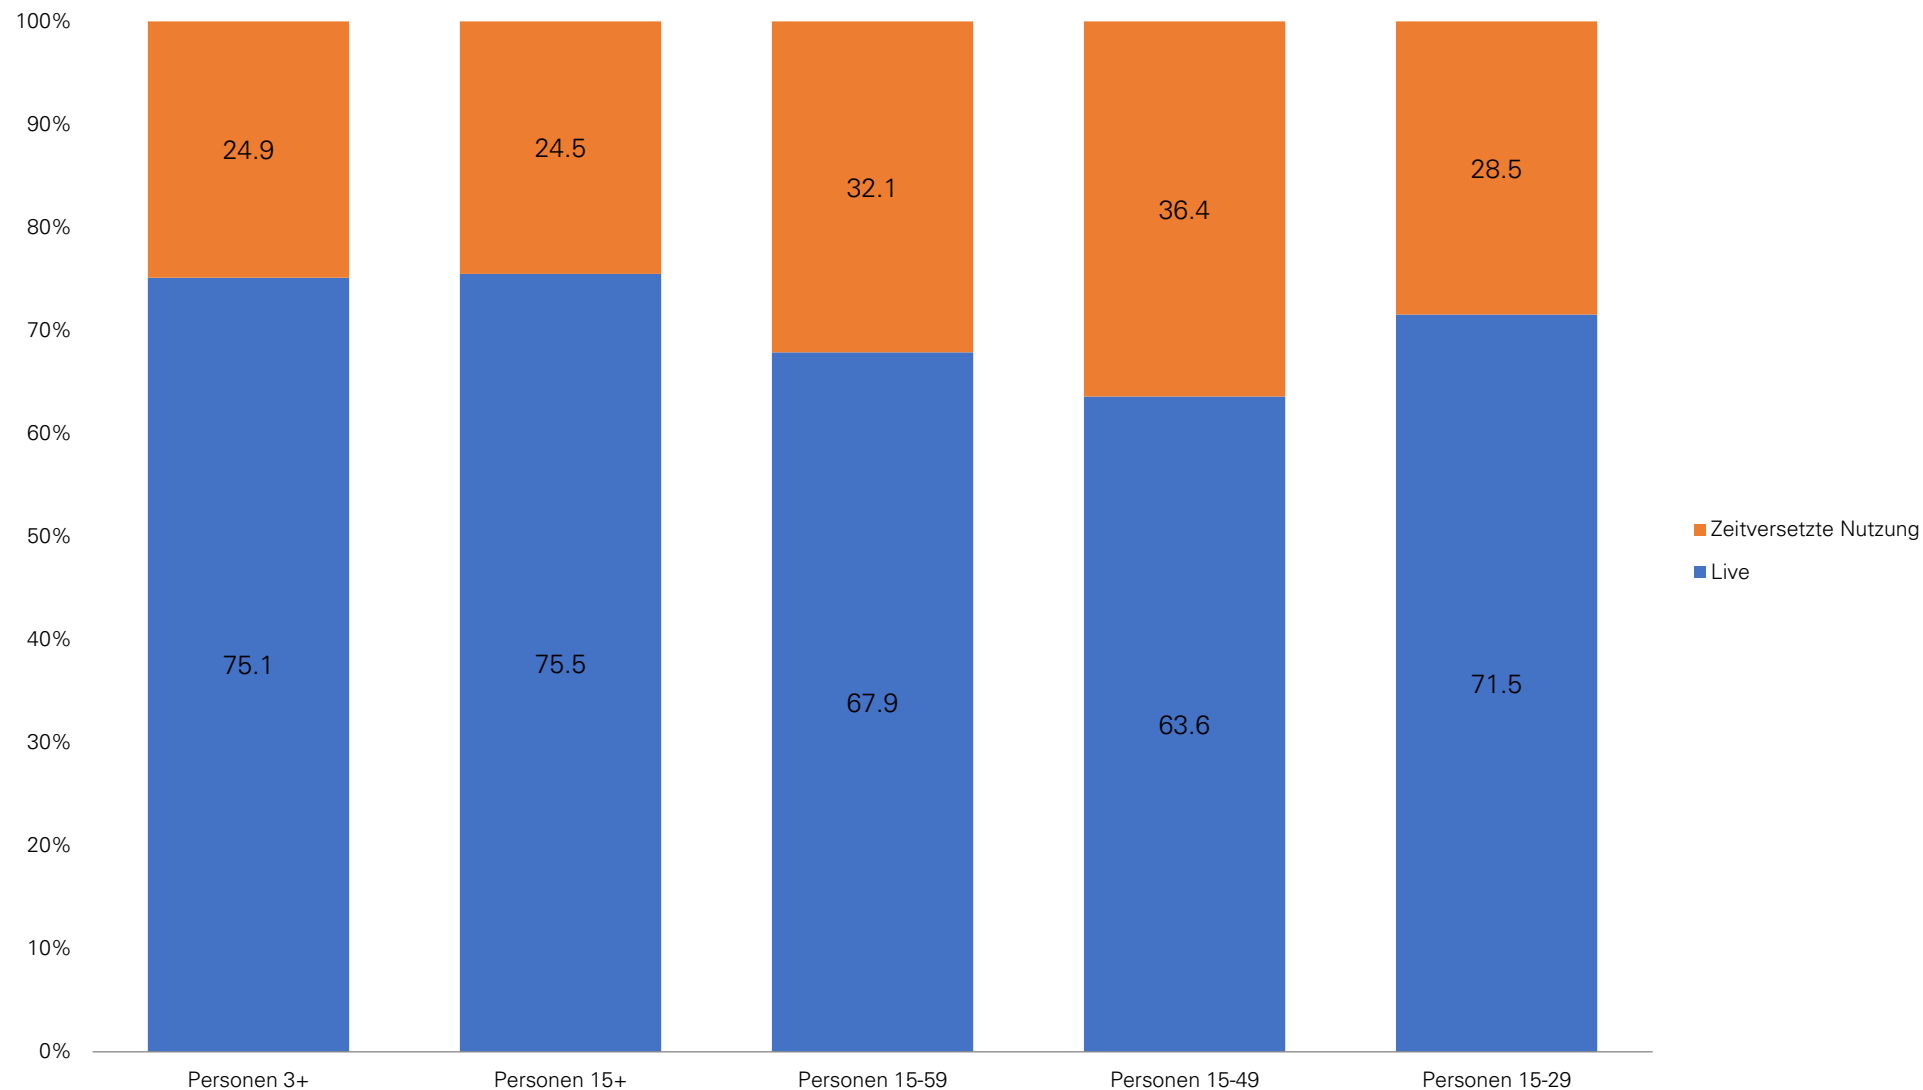

Zeitversetztes Fernsehen in der Deutschschweiz

Anteil an der gesamten Fernsehnutzung auf Basis der Sehdauer,
2. Semester 2021, Mo-So, 24h, all Platforms, Live vs. TSV gesamt

Zeitversetztes Fernsehen in der Suisse romande

Anteil an der gesamten Fernsehnutzung auf Basis der Sehdauer,
2. Semester 2021, Mo-So, 24h, all Platforms, Live vs. TSV gesamt

Zeitversetztes Fernsehen in der Svizzera italiana

Anteil an der gesamten Fernsehnutzung auf Basis der Sehdauer,
2. Semester 2021, Mo-So, 24h, all Platforms, Live vs. TSV gesamt