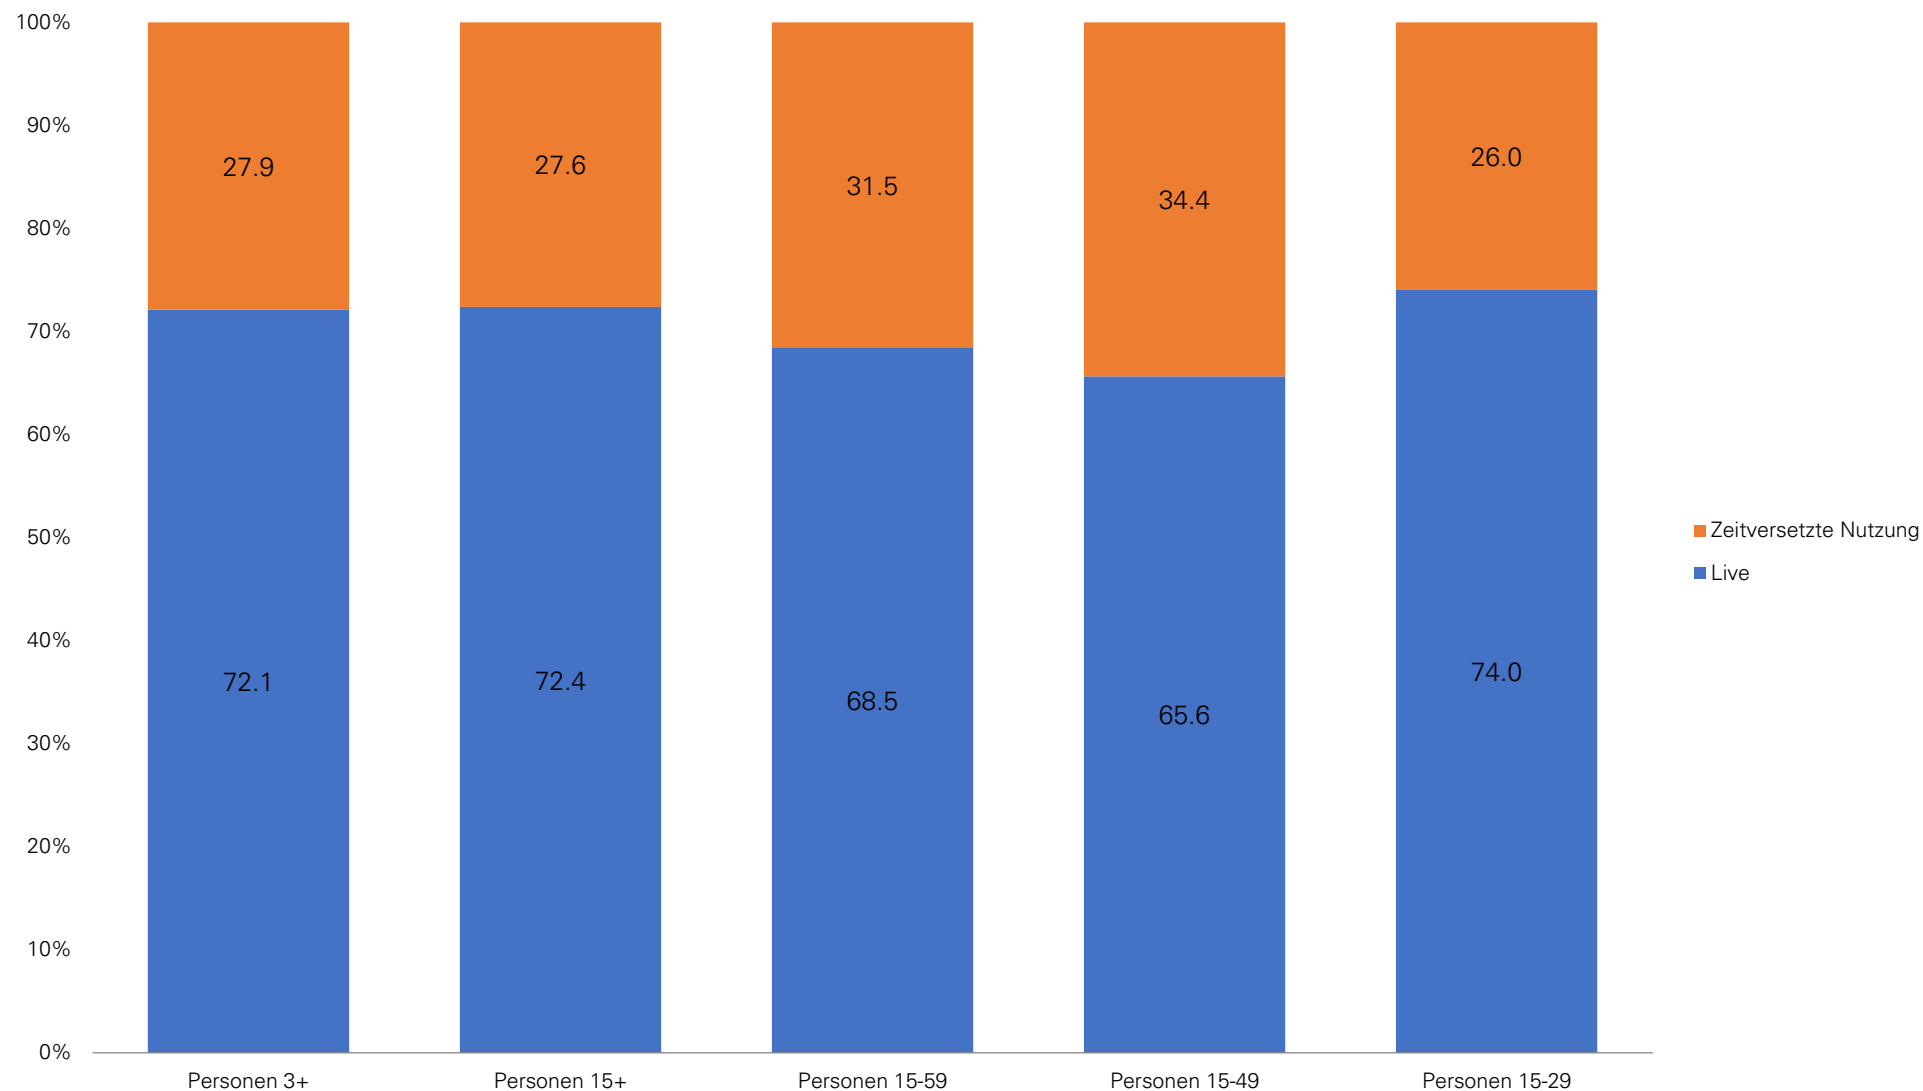

Zeitversetztes Fernsehen in der Deutschschweiz

Anteil an der gesamten Fernsehnutzung auf Basis der Sehdauer,
2. Semester 2021, Mo-So, 24h, all Platforms, Live vs. TSV gesamt

Zeitversetztes Fernsehen in der Suisse romande

Anteil an der gesamten Fernsehnutzung auf Basis der Sehdauer,
2. Semester 2021, Mo-So, 24h, all Platforms, Live vs. TSV gesamt

Zeitversetztes Fernsehen in der Svizzera italiana

Anteil an der gesamten Fernsehnutzung auf Basis der Sehdauer,
2. Semester 2021, Mo-So, 24h, all Platforms, Live vs. TSV gesamt