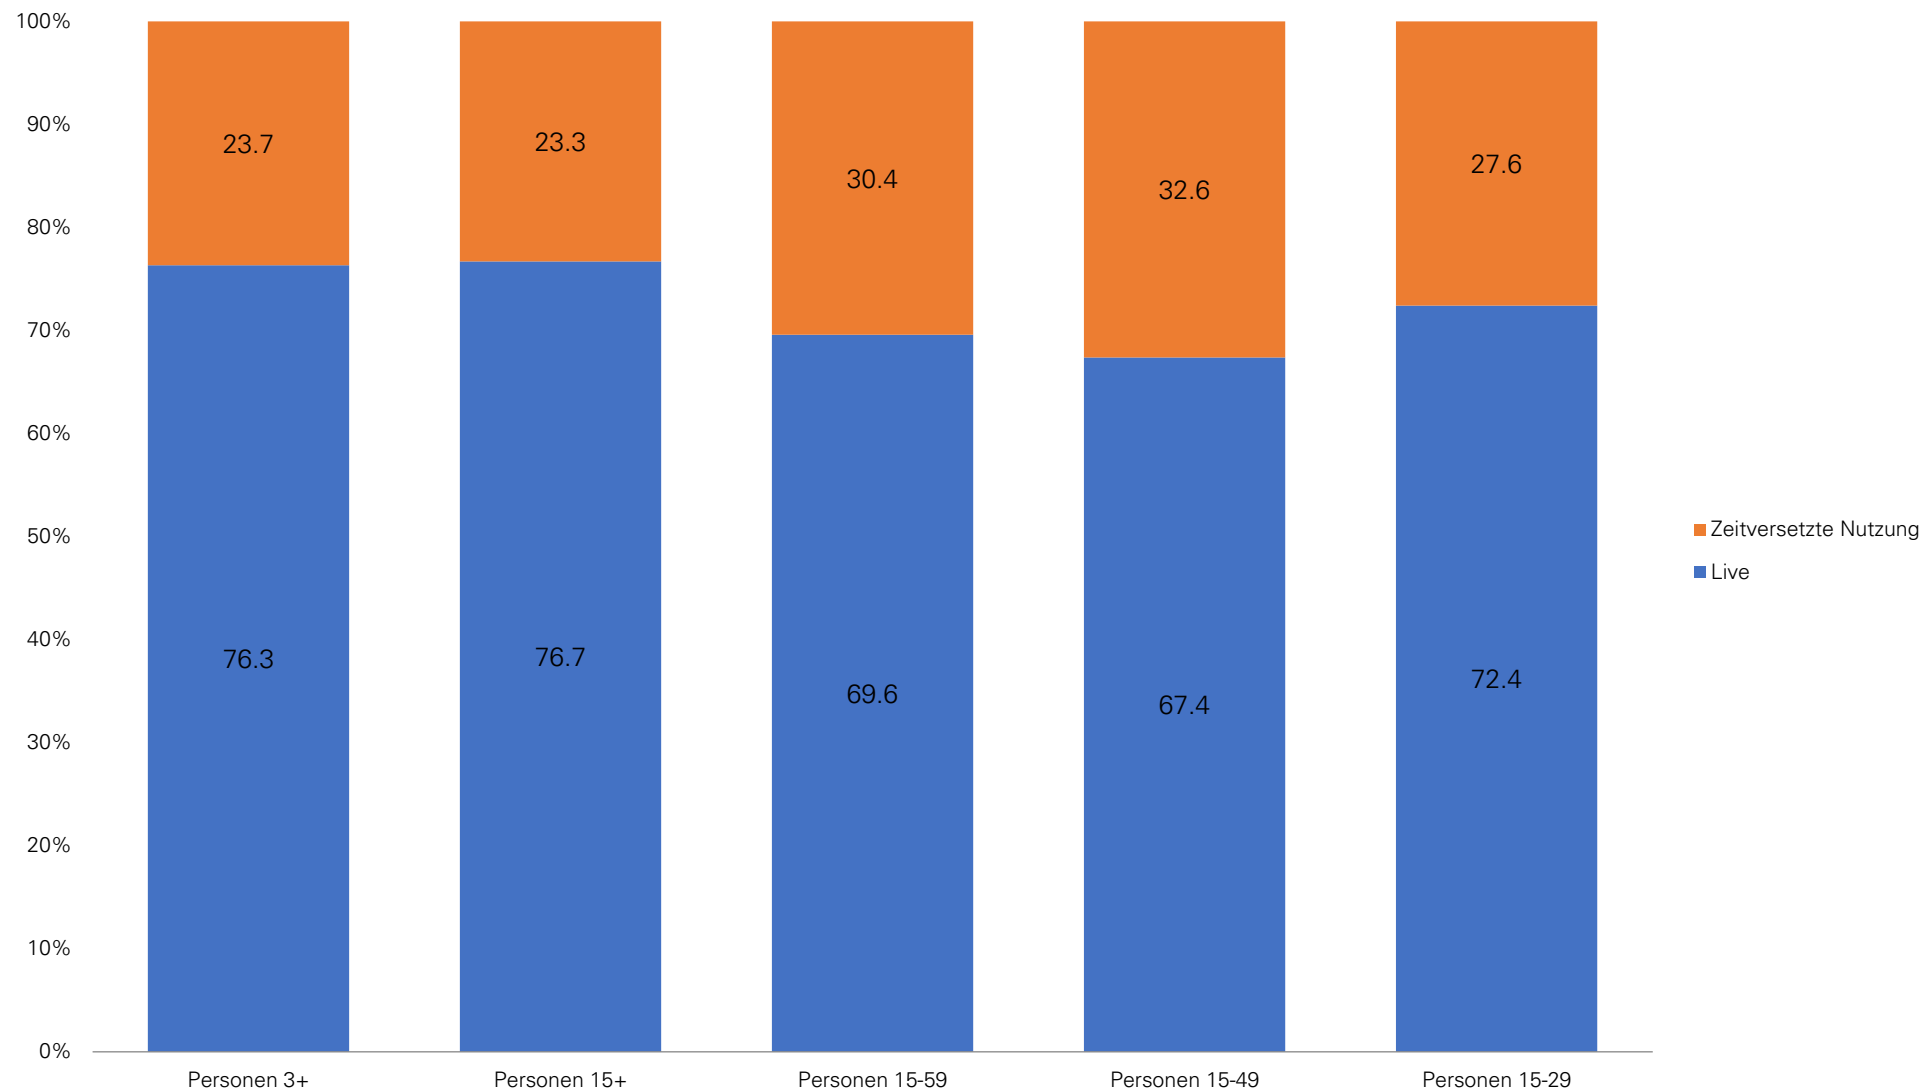

Zeitversetztes Fernsehen in der Deutschschweiz

Anteil an der gesamten Fernsehnutzung auf Basis der Sehdauer,
1. Semester 2021, Mo-So, 24h, all Platforms, Live vs. TSV gesamt

Zeitversetztes Fernsehen in der Suisse romande

Anteil an der gesamten Fernsehnutzung auf Basis der Sehdauer,
1. Semester 2021, Mo-So, 24h, all Platforms, Live vs. TSV gesamt

Zeitversetztes Fernsehen in der Svizzera italiana

Anteil an der gesamten Fernsehnutzung auf Basis der Sehdauer,
1. Semester 2021, Mo-So, 24h, all Platforms, Live vs. TSV gesamt