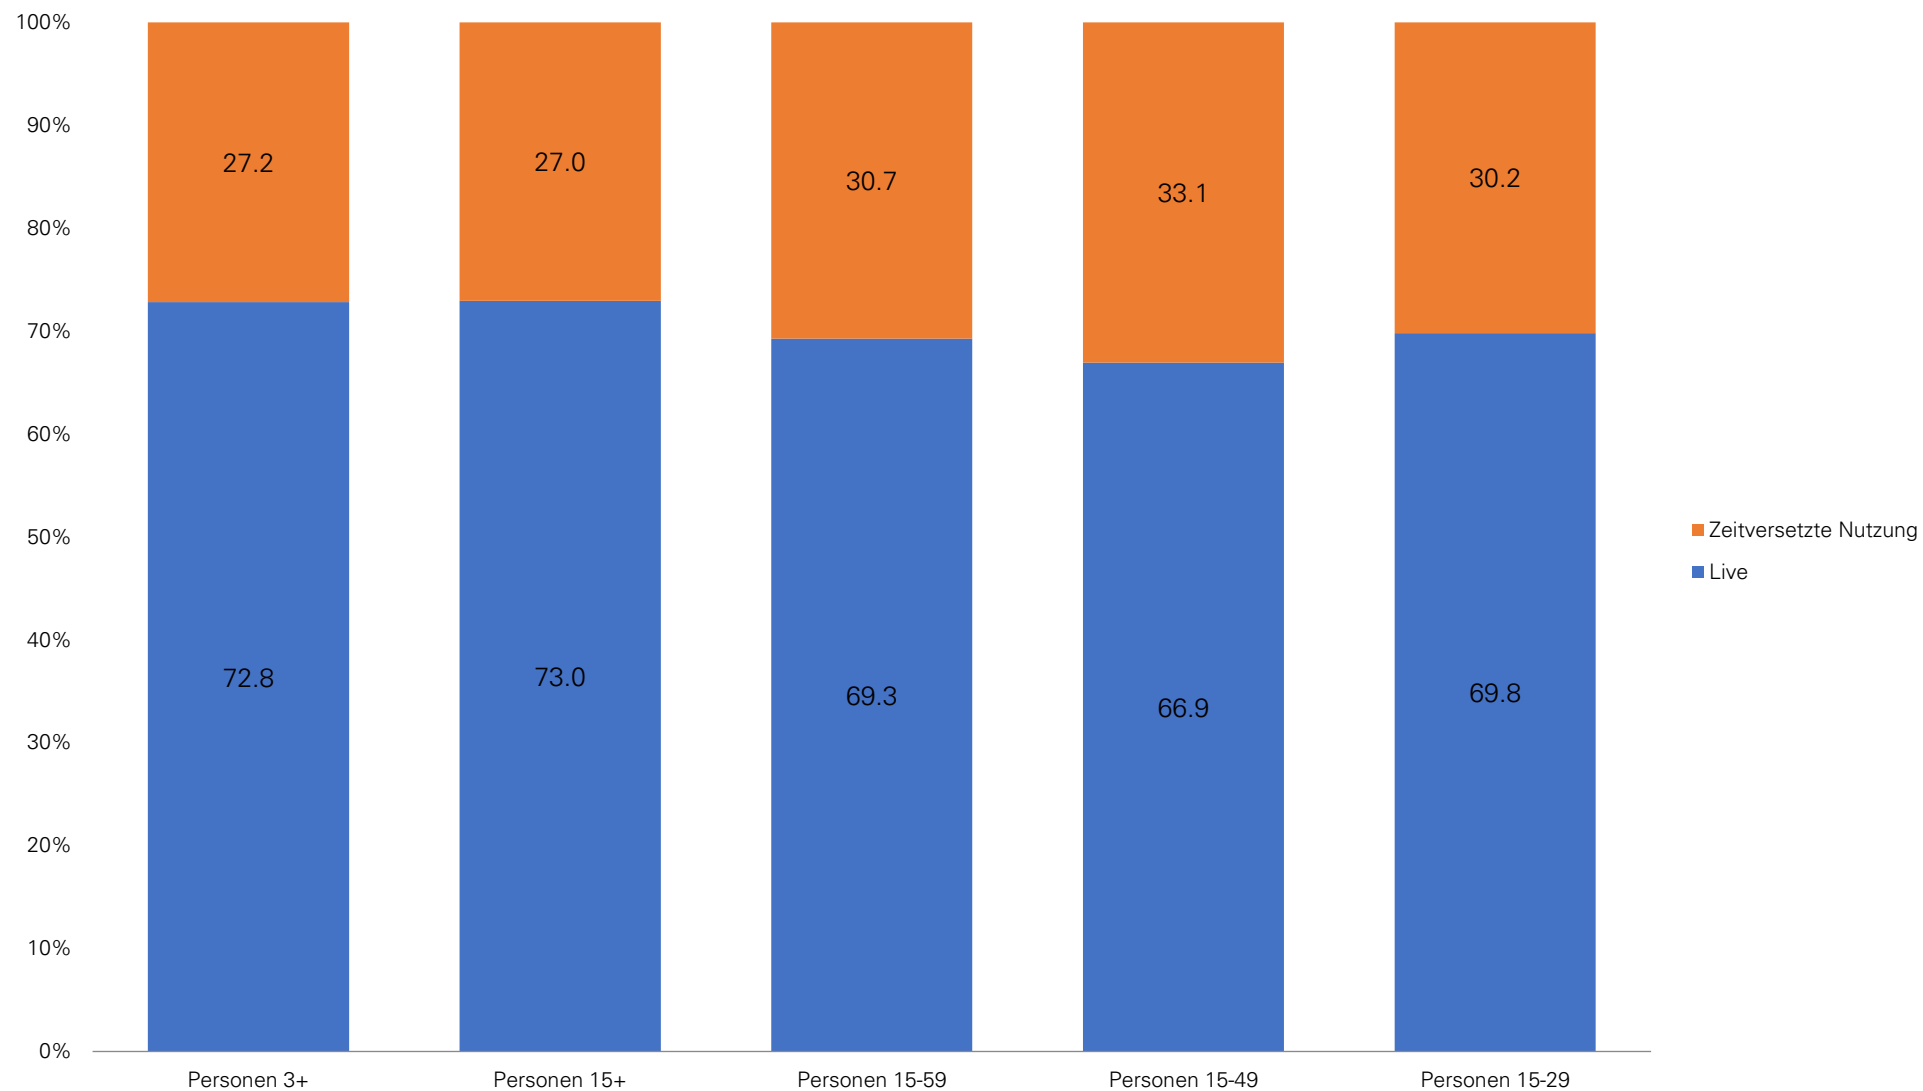

Zeitversetztes Fernsehen in der Deutschschweiz

Anteil an der gesamten Fernsehnutzung auf Basis der Sehdauer,
1. Semester 2021, Mo-So, 24h, all Platforms, Live vs. TSV gesamt

Zeitversetztes Fernsehen in der Suisse romande

Anteil an der gesamten Fernsehnutzung auf Basis der Sehdauer,
1. Semester 2021, Mo-So, 24h, all Platforms, Live vs. TSV gesamt

Zeitversetztes Fernsehen in der Svizzera italiana

Anteil an der gesamten Fernsehnutzung auf Basis der Sehdauer,
1. Semester 2021, Mo-So, 24h, all Platforms, Live vs. TSV gesamt