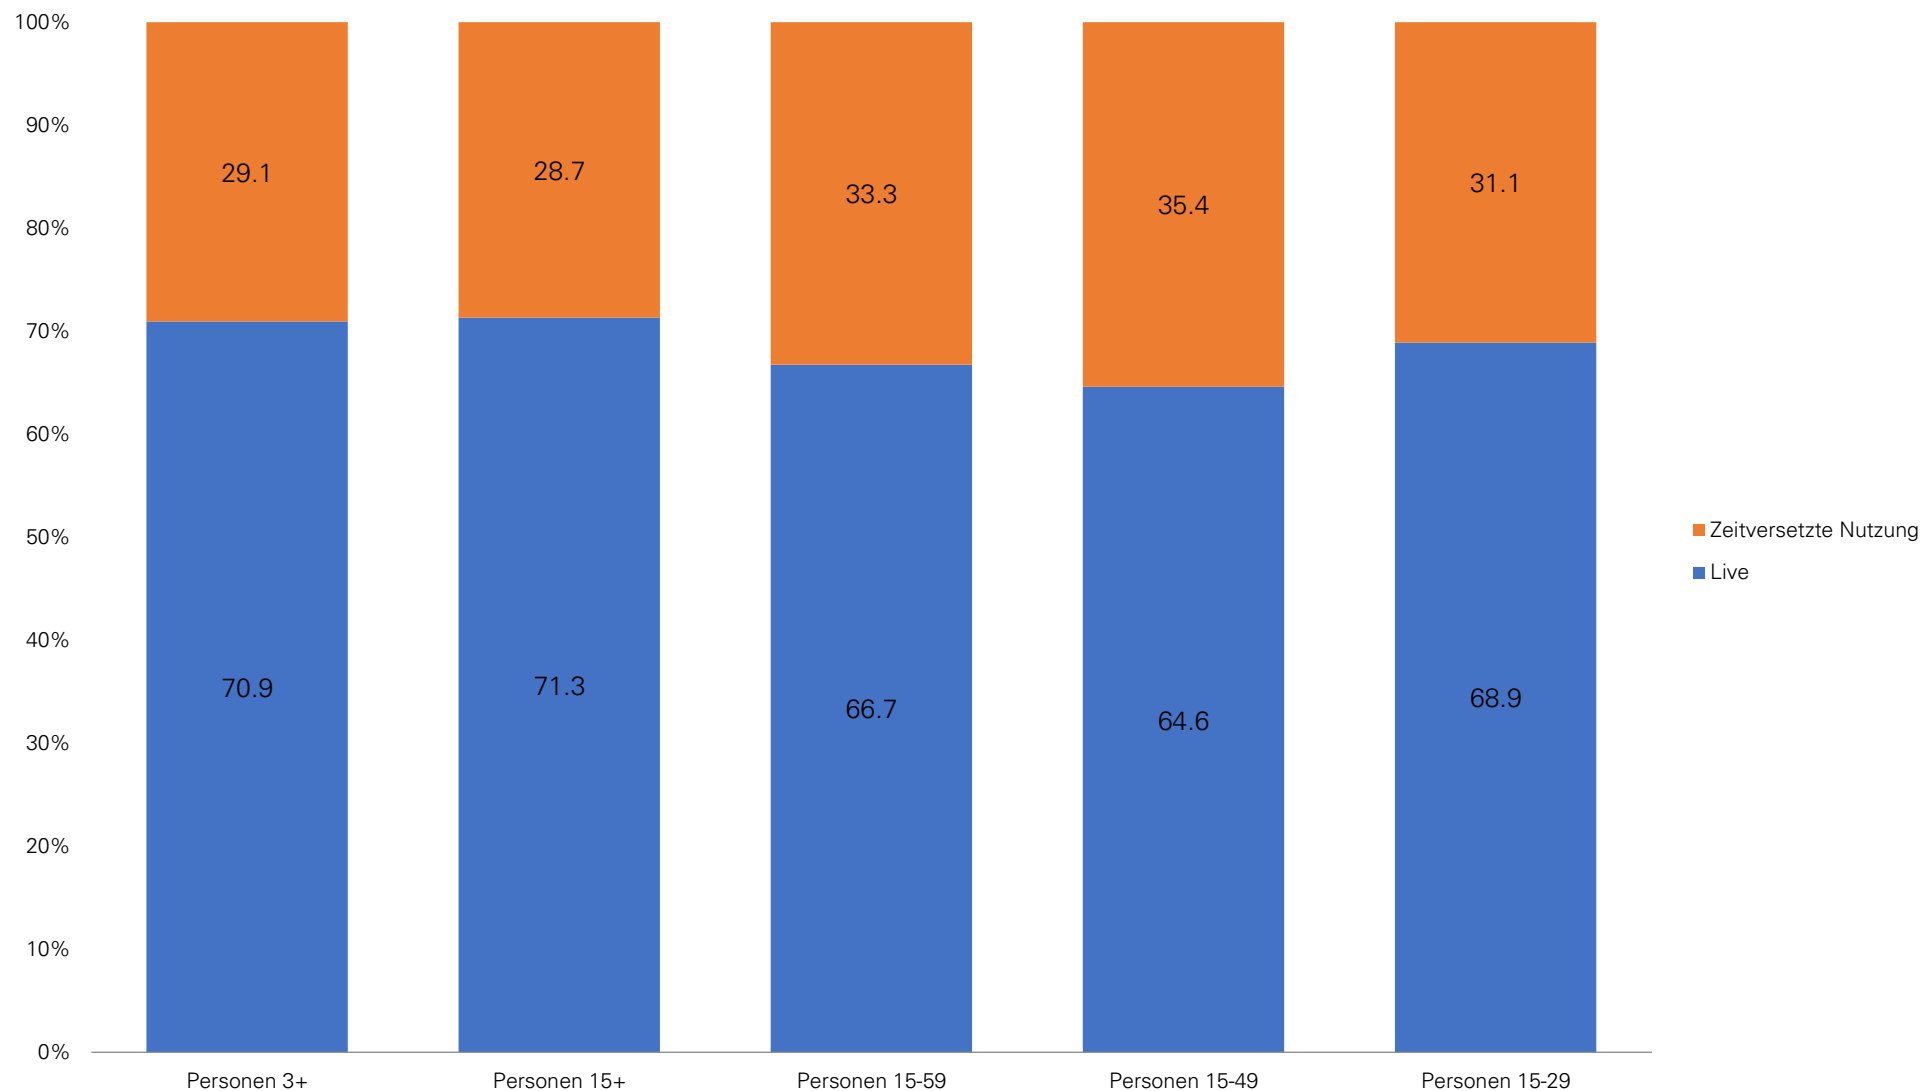

Zeitversetztes Fernsehen in der Deutschschweiz

Anteil an der gesamten Fernsehnutzung auf Basis der Sehdauer,
1. Semester 2022, Mo-So, 24h, all Platforms, Live vs. TSV gesamt

Zeitversetztes Fernsehen in der Suisse romande

Anteil an der gesamten Fernsehnutzung auf Basis der Sehdauer,
1. Semester 2022, Mo-So, 24h, all Platforms, Live vs. TSV gesamt

Zeitversetztes Fernsehen in der Svizzera italiana

Anteil an der gesamten Fernsennutzung auf Basis der Sehdauer,
1. Semester 2022, Mo-So, 24h, all Platforms, Live vs. TSV gesamt