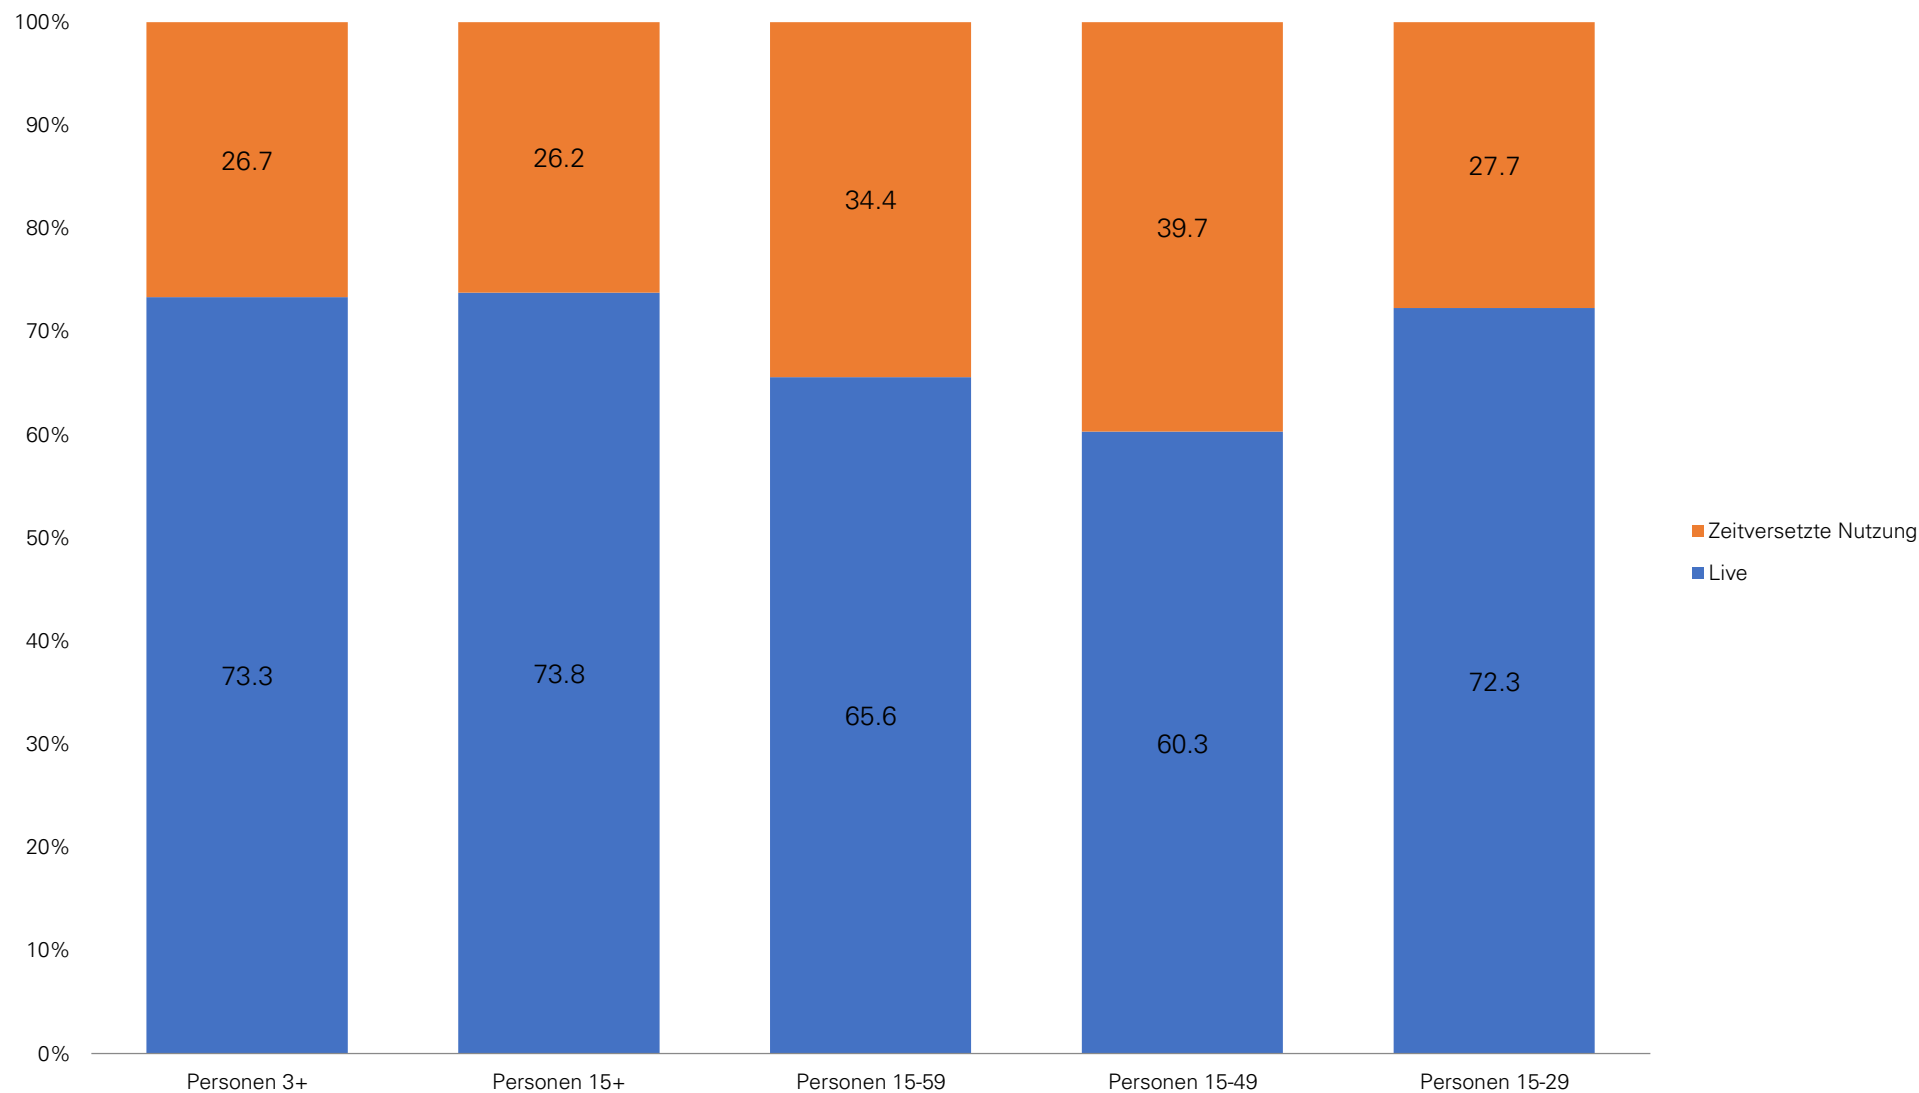

Zeitversetztes Fernsehen in der Deutschschweiz

Anteil an der gesamten Fernsehnutzung auf Basis der Sehdauer,
1. Semester 2022, Mo-So, 24h, all Platforms, Live vs. TSV gesamt

Zeitversetztes Fernsehen in der Suisse romande

Anteil an der gesamten Fernsehnutzung auf Basis der Sehdauer,
1. Semester 2022, Mo-So, 24h, all Platforms, Live vs. TSV gesamt

Zeitversetztes Fernsehen in der Svizzera italiana

Anteil an der gesamten Fernsennutzung auf Basis der Sehdauer,
1. Semester 2022, Mo-So, 24h, all Platforms, Live vs. TSV gesamt