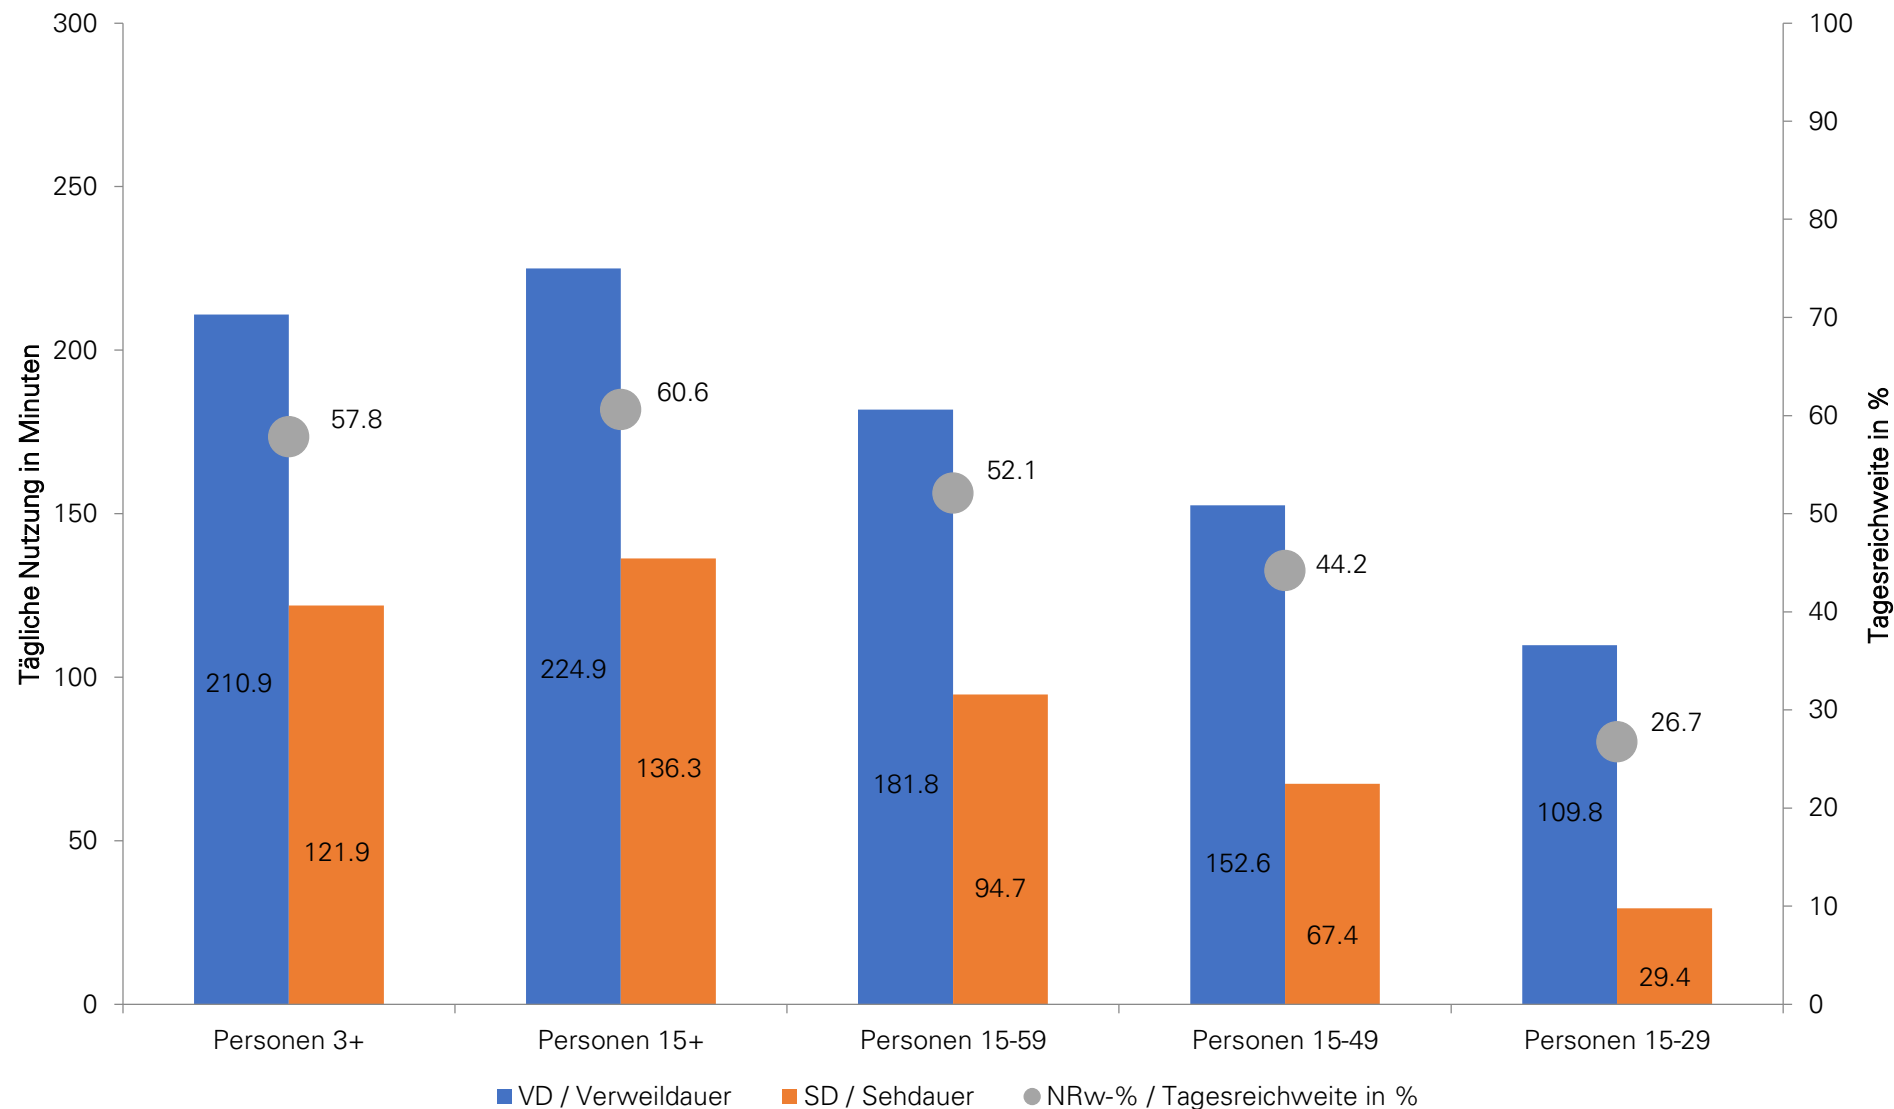

TV-Nutzung in der Deutschen Schweiz - 1. Semester 2022

Tagesreichweite und Nutzung, TV-Total, Mo-So, 24h, all Platforms, Overnight +7

TV-Nutzung in der Suisse romande - 1. Semester 2022

Tagesreichweite und Nutzung, TV-Total, Mo-So, 24h, all Platforms, Overnight +7

TV-Nutzung in der Svizzera italiana - 1. Semester 2022

Tagesreichweite und Nutzung, TV-Total, Mo-So, 24h, all Platforms, Overnight +7