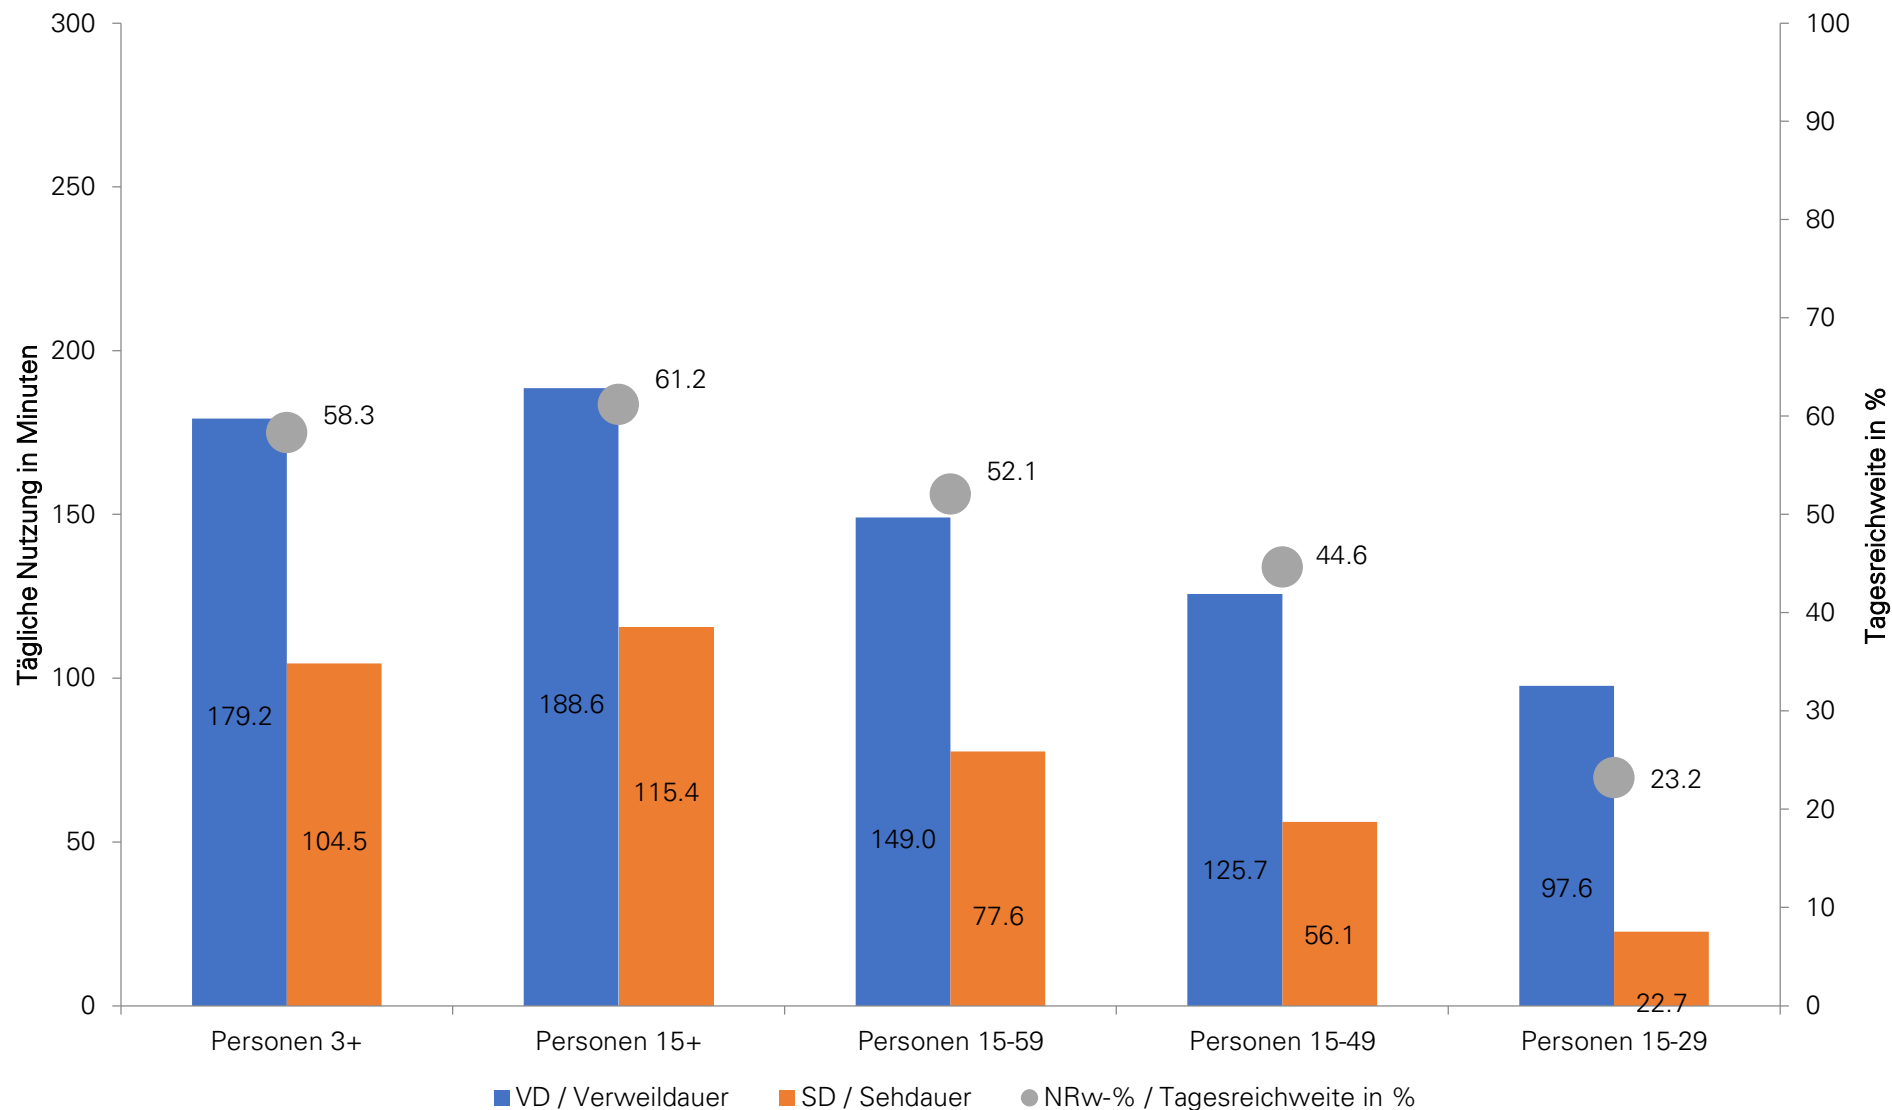

TV-Nutzung in der Deutschen Schweiz - 1. Semester 2022

Tagesreichweite und Nutzung, TV-Total, Mo-So, 24h, all Platforms, Overnight +7

TV-Nutzung in der Suisse romande - 1. Semester 2022

Tagesreichweite und Nutzung, TV-Total, Mo-So, 24h, all Platforms, Overnight +7

TV-Nutzung in der Svizzera italiana - 1. Semester 2022

Tagesreichweite und Nutzung, TV-Total, Mo-So, 24h, all Platforms, Overnight +7