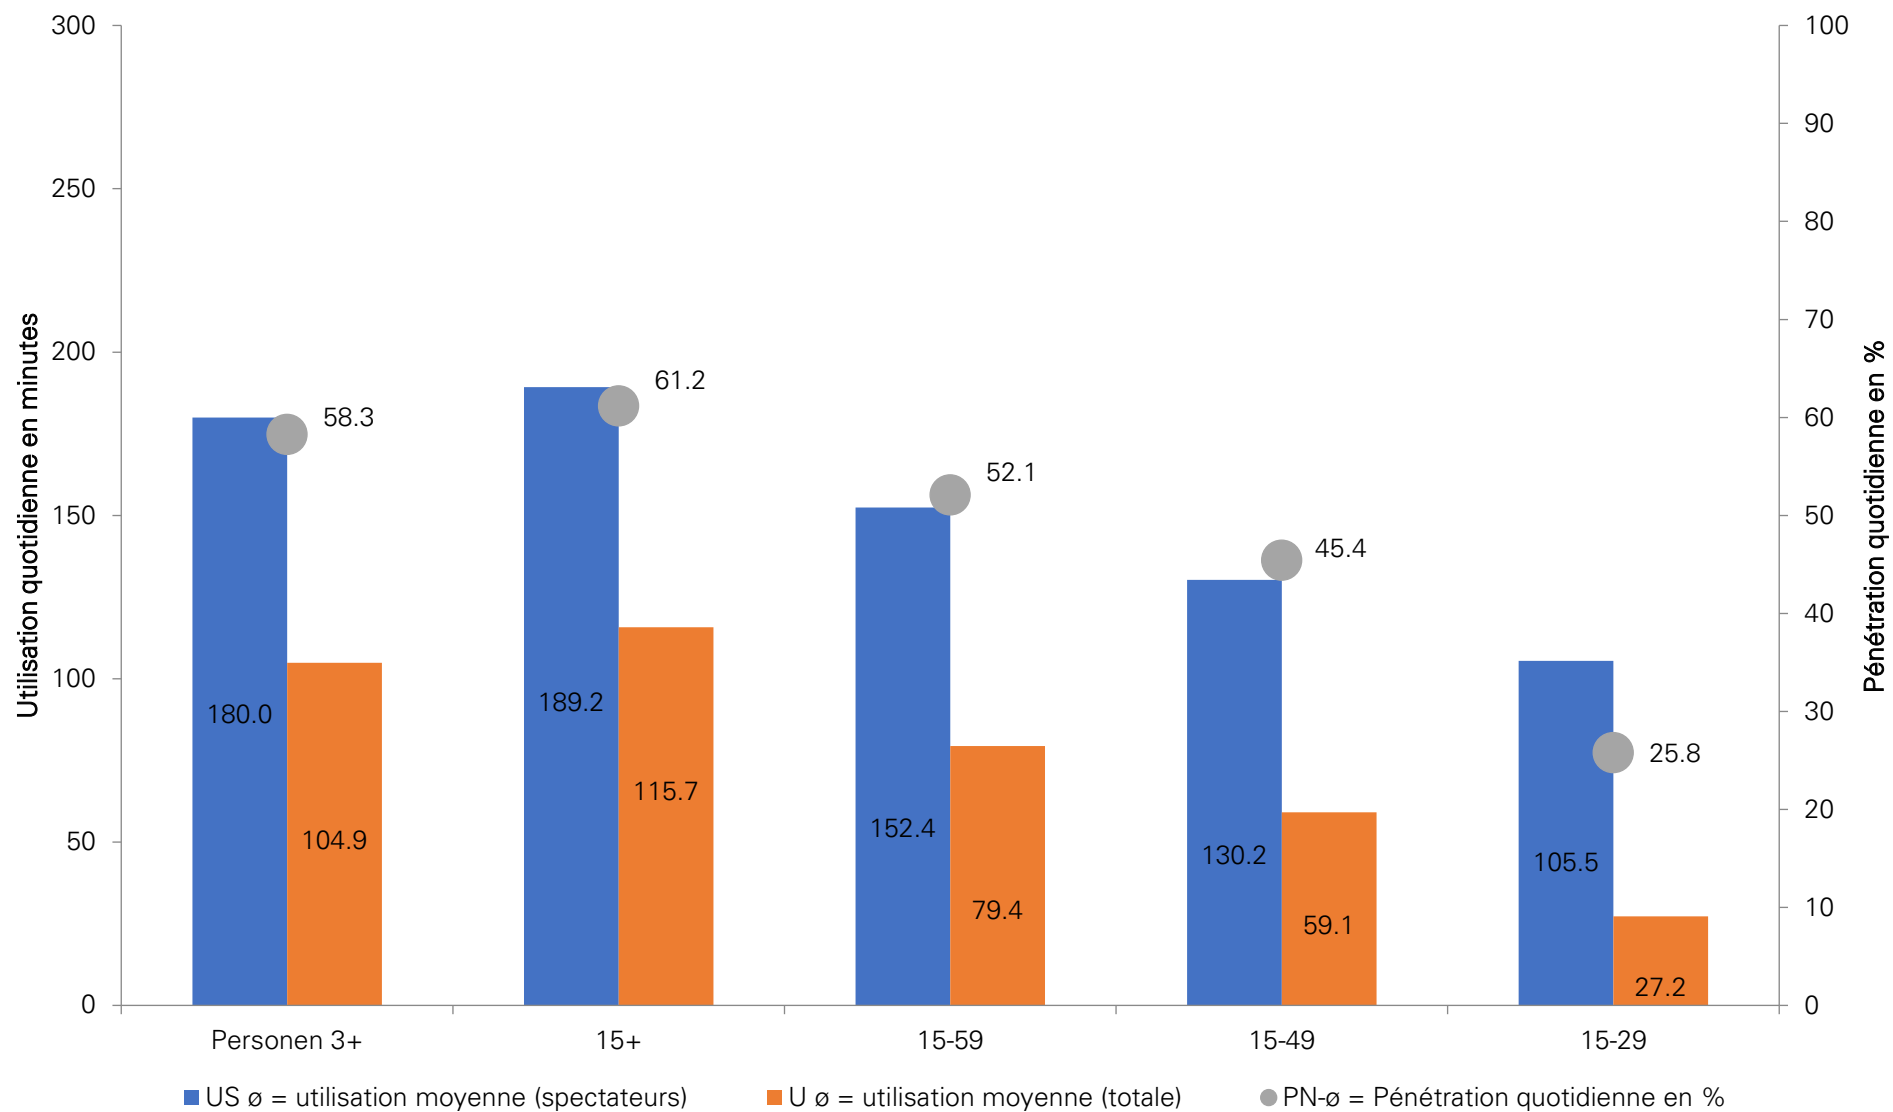

Utilisation TV en Suisse alémanique - 2ème semestre 2021

Pénétration quotidienne et utilisation, TV totale, lu-di, 24h, all Platforms, Overnight +7

Utilisation TV en Suisse romande - 2ème semestre 2021

Pénétration quotidienne et utilisation, TV totale, lu-di, 24h, all Platforms, Overnight +7

Utilisation TV en Suisse italienne - 2ème semestre 2021

Pénétration quotidienne et utilisation, TV totale, lu-di, 24h, all Platforms, Overnight +7