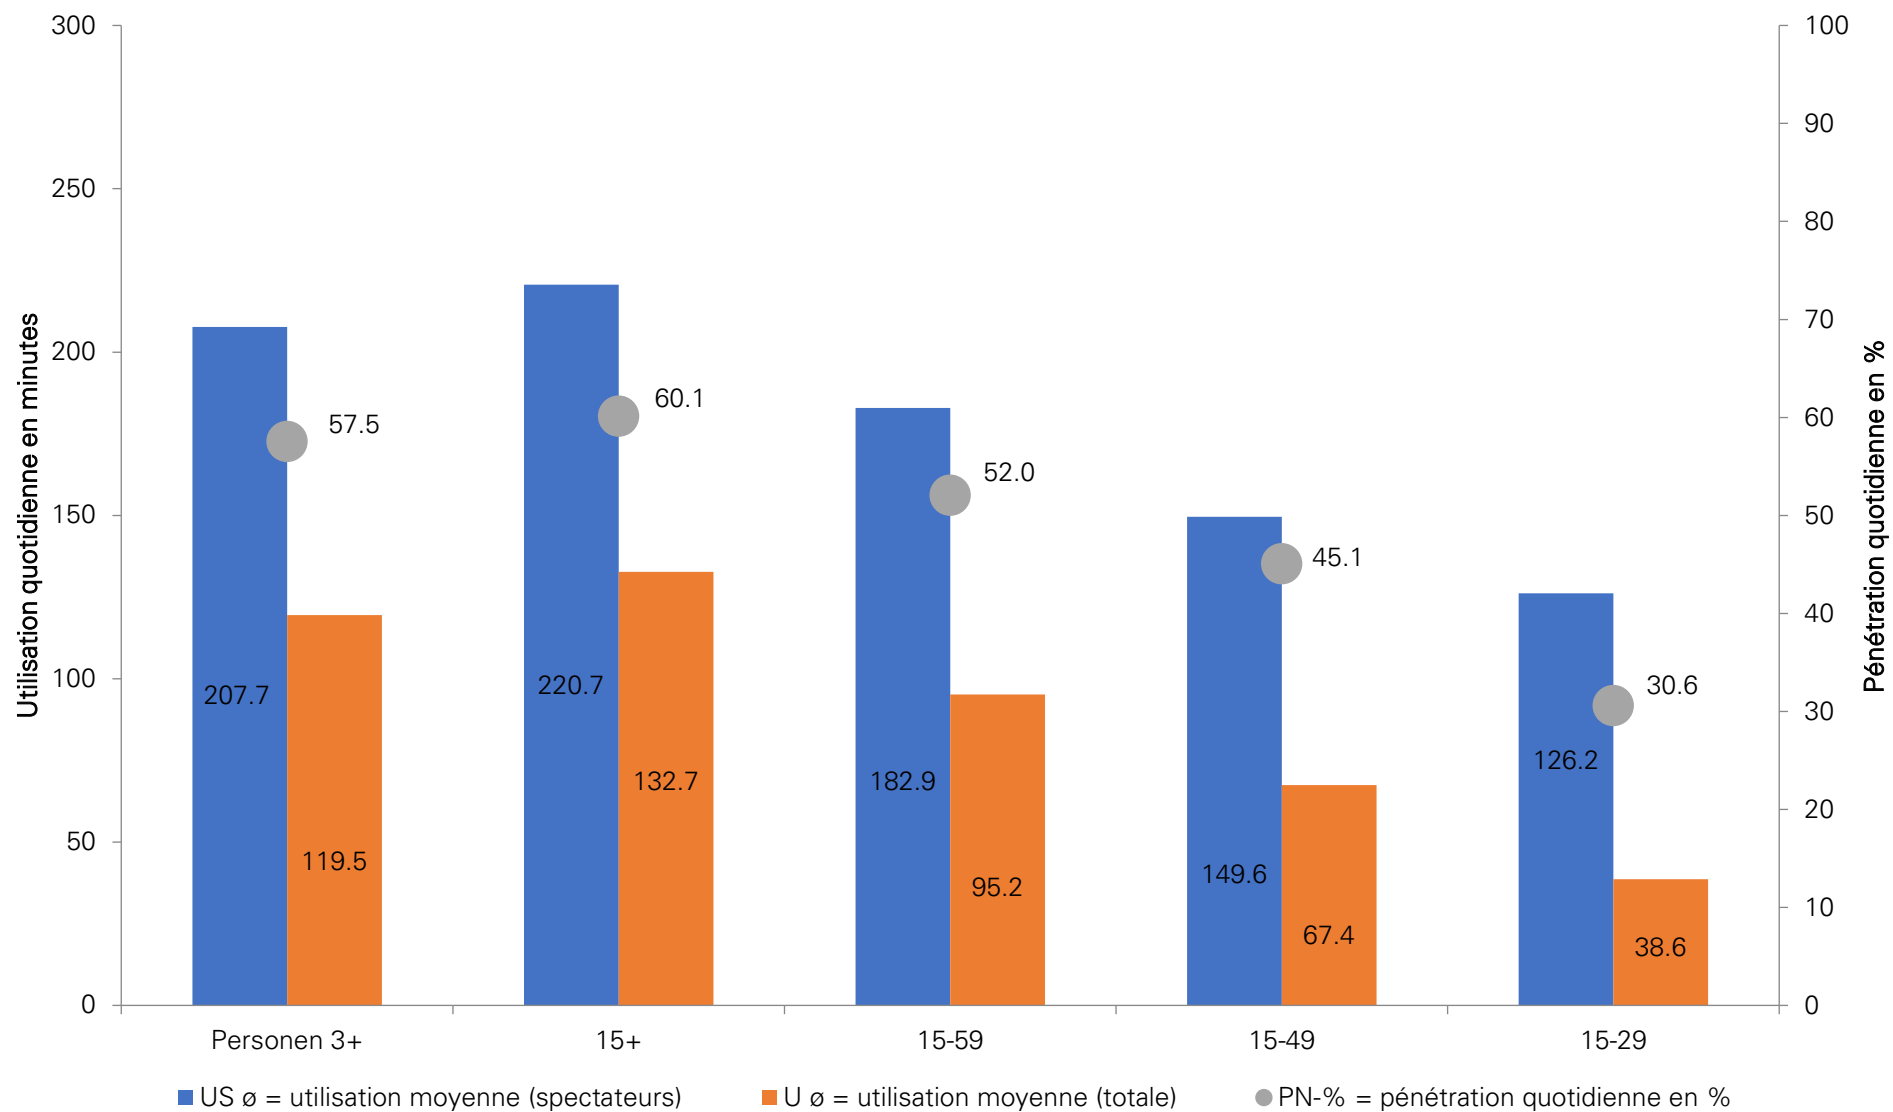

Utilisation TV en Suisse alémanique - 2ème semestre 2021

Pénétration quotidienne et utilisation, TV totale, lu-di, 24h, all Platforms, Overnight +7

Utilisation TV en Suisse romande - 2ème semestre 2021

Pénétration quotidienne et utilisation, TV totale, lu-di, 24h, all Platforms, Overnight +7

Utilisation TV en Suisse italienne - 2ème semestre 2021

Pénétration quotidienne et utilisation, TV totale, lu-di, 24h, all Platforms, Overnight +7