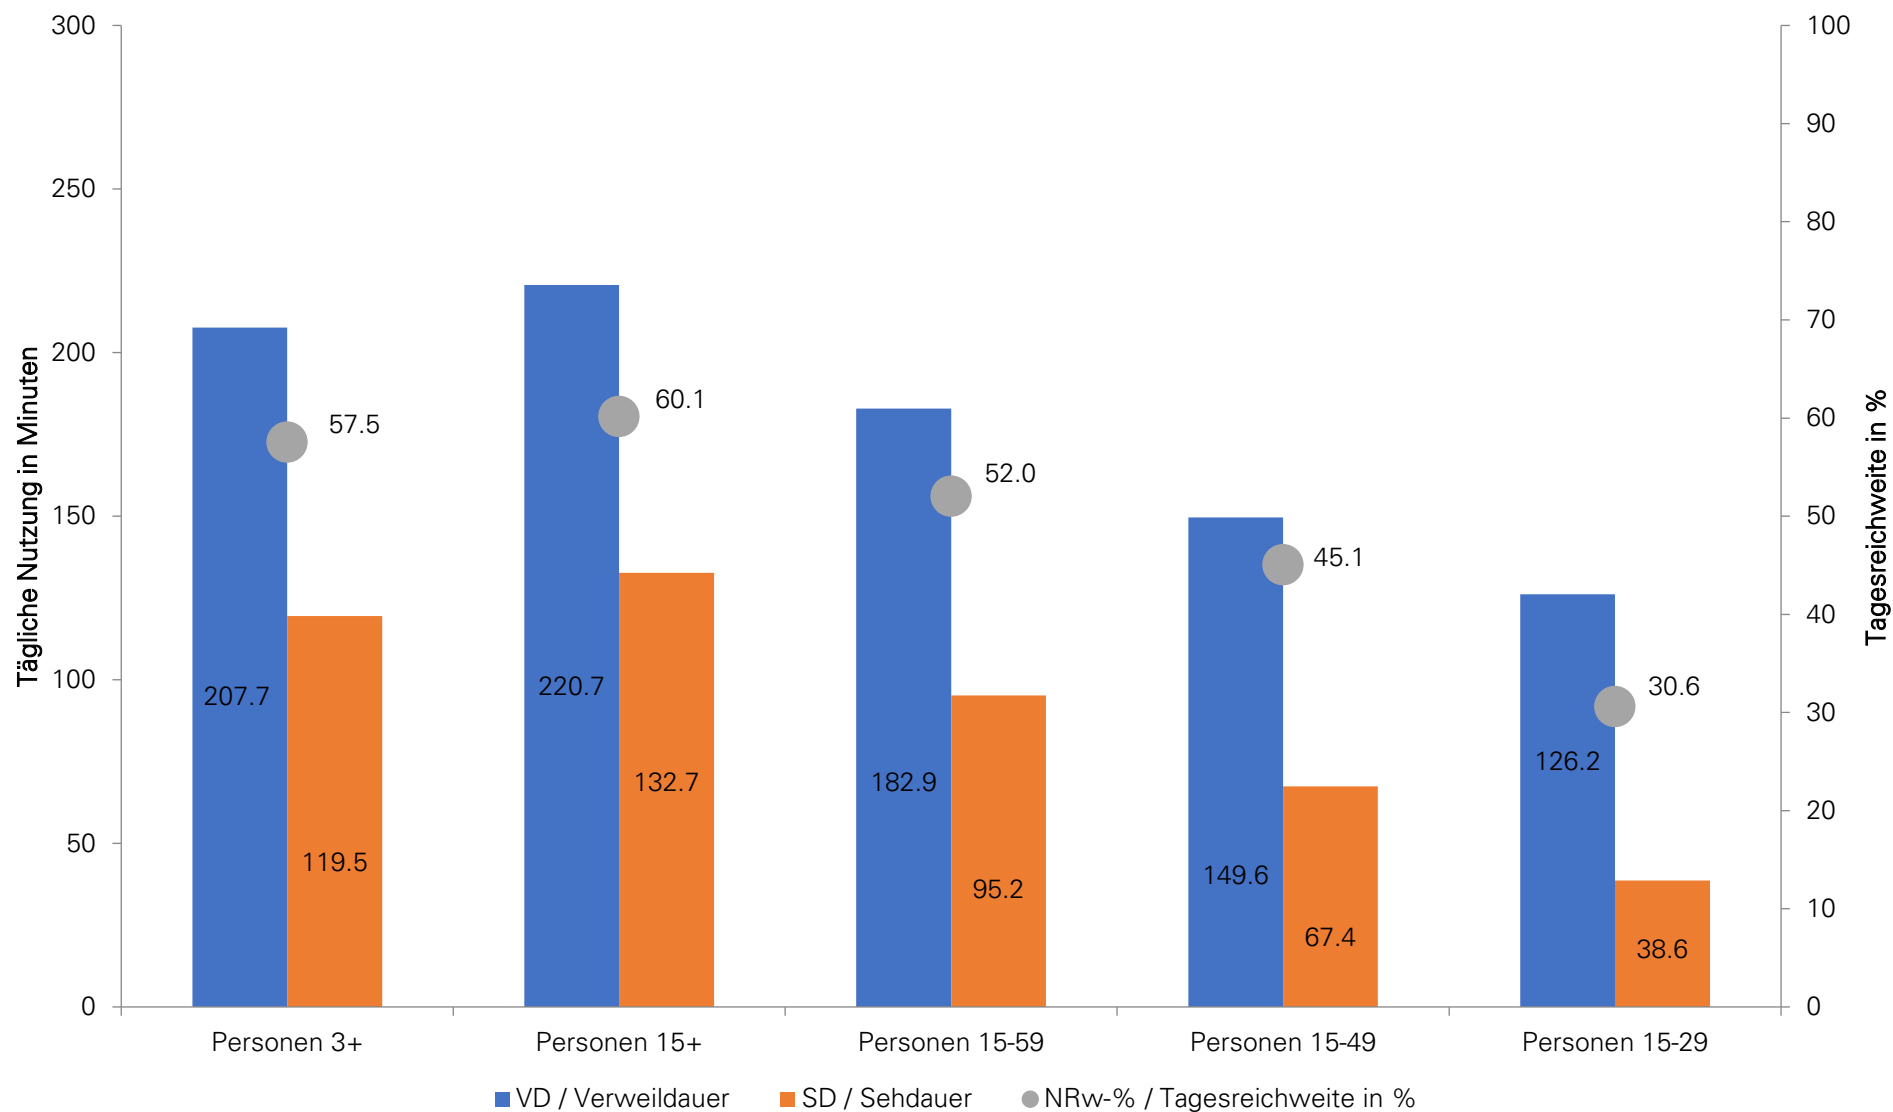

TV-Nutzung in der Deutschen Schweiz - 2. Semester 2021

Tagesreichweite und Nutzung, TV-Total, Mo-So, 24h, all Platforms, Overnight +7

TV-Nutzung in der Suisse romande - 2. Semester 2021

Tagesreichweite und Nutzung, TV-Total, Mo-So, 24h, all Platforms, Overnight +7

TV-Nutzung in der Svizzera italiana - 2. Semester 2021

Tagesreichweite und Nutzung, TV-Total, Mo-So, 24h, all Platforms, Overnight +7