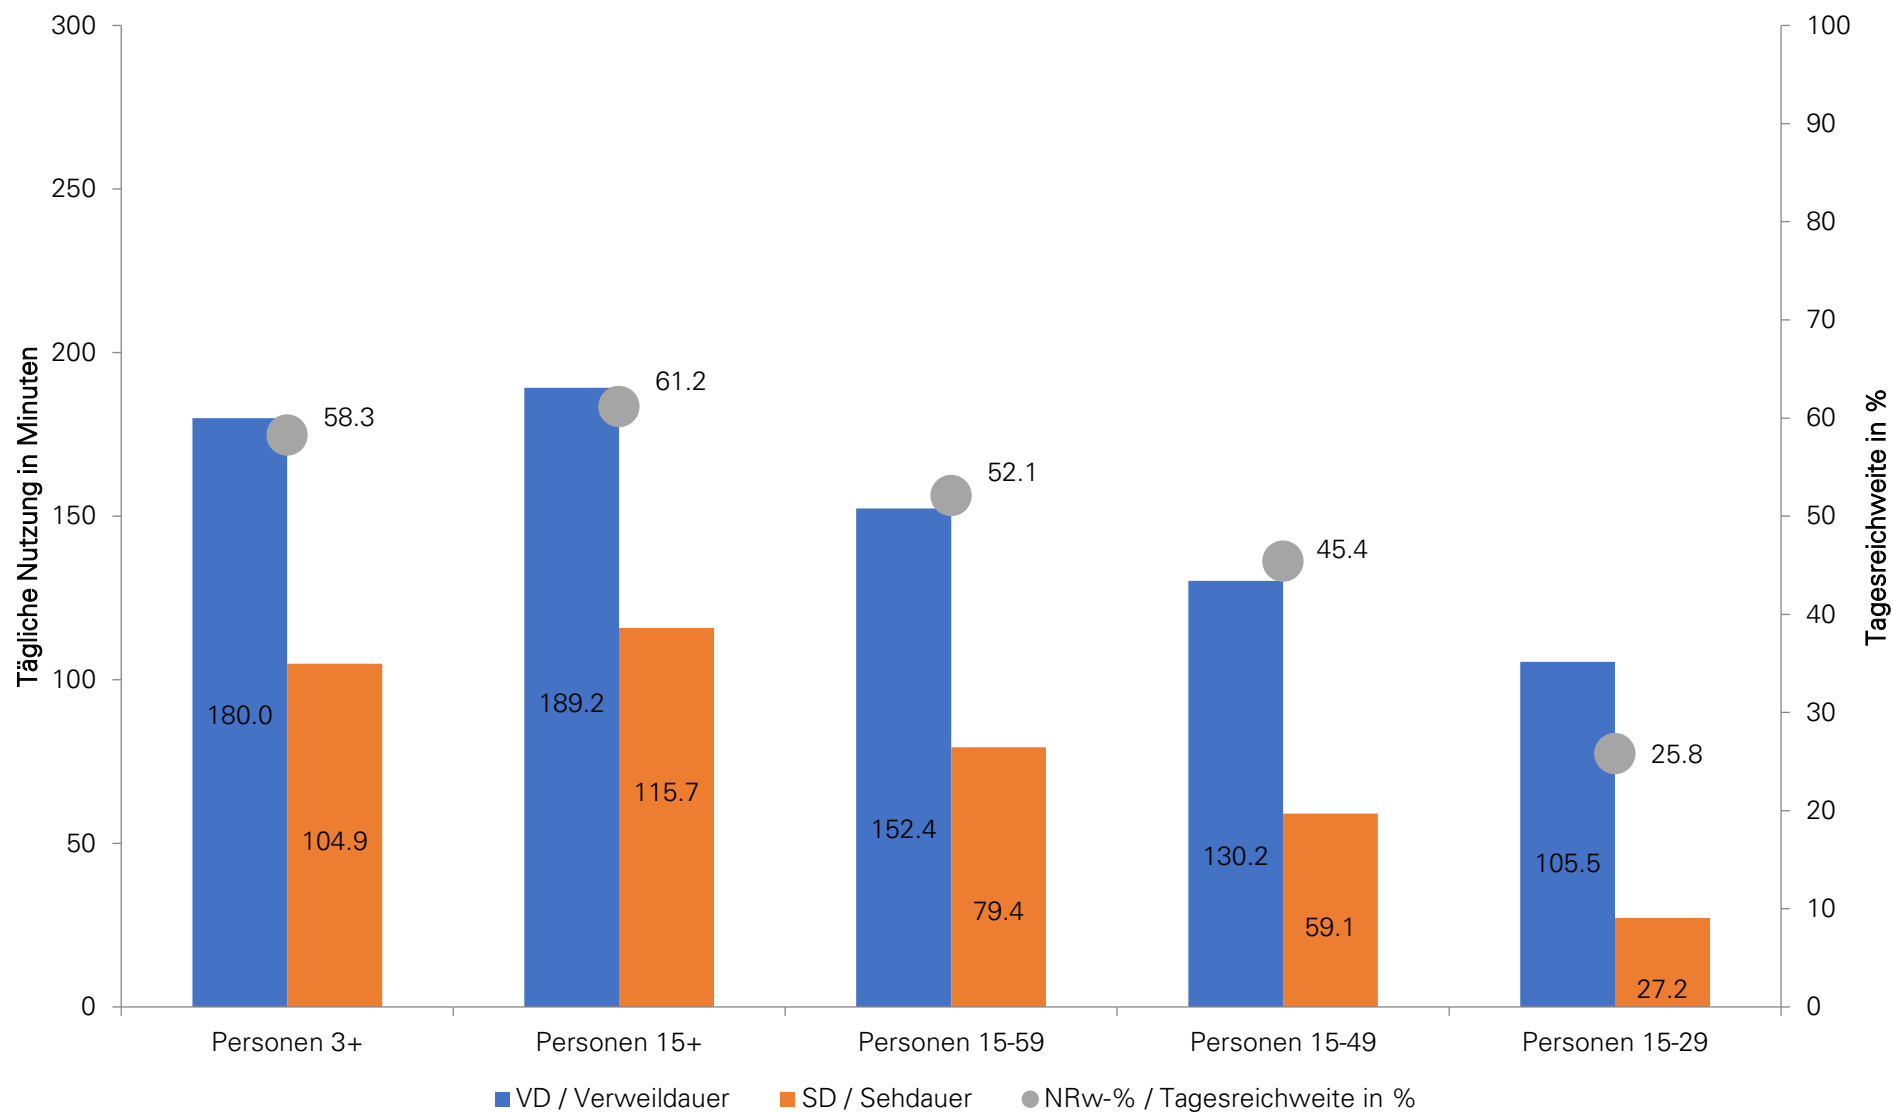

TV-Nutzung in der Deutschen Schweiz - 2. Semester 2021

Tagesreichweite und Nutzung, TV-Total, Mo-So, 24h, all Platforms, Overnight +7

TV-Nutzung in der Suisse romande - 2. Semester 2021

Tagesreichweite und Nutzung, TV-Total, Mo-So, 24h, all Platforms, Overnight +7

TV-Nutzung in der Svizzera italiana - 2. Semester 2021

Tagesreichweite und Nutzung, TV-Total, Mo-So, 24h, all Platforms, Overnight +7