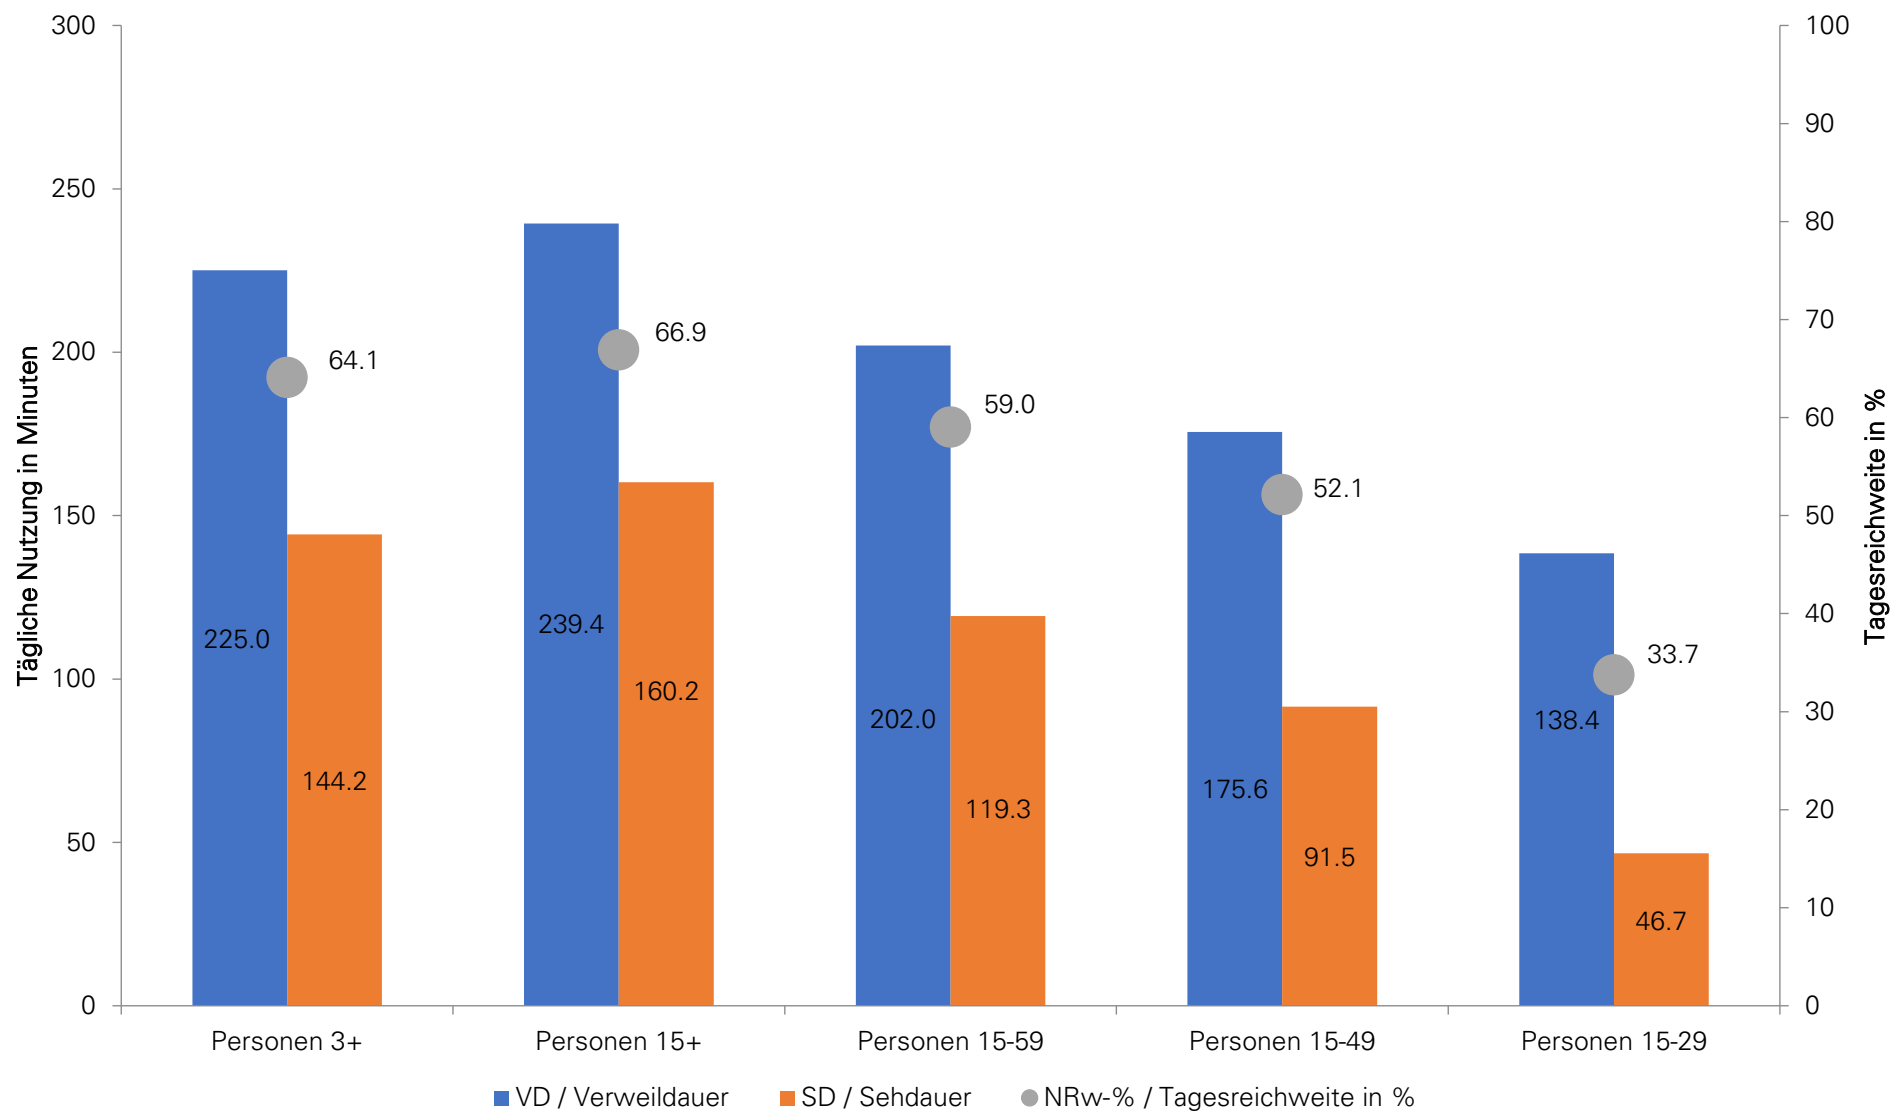

TV-Nutzung in der Deutschen Schweiz - 1. Semester 2021

Tagesreichweite und Nutzung, TV-Total, Mo-So, 24h, all Platforms, Overnight +7

TV-Nutzung in der Suisse romande - 1. Semester 2021

Tagesreichweite und Nutzung, TV-Total, Mo-So, 24h, all Platforms, Overnight +7

TV-Nutzung in der Svizzera italiana - 1. Semester 2021

Tagesreichweite und Nutzung, TV-Total, Mo-So, 24h, all Platforms, Overnight +7