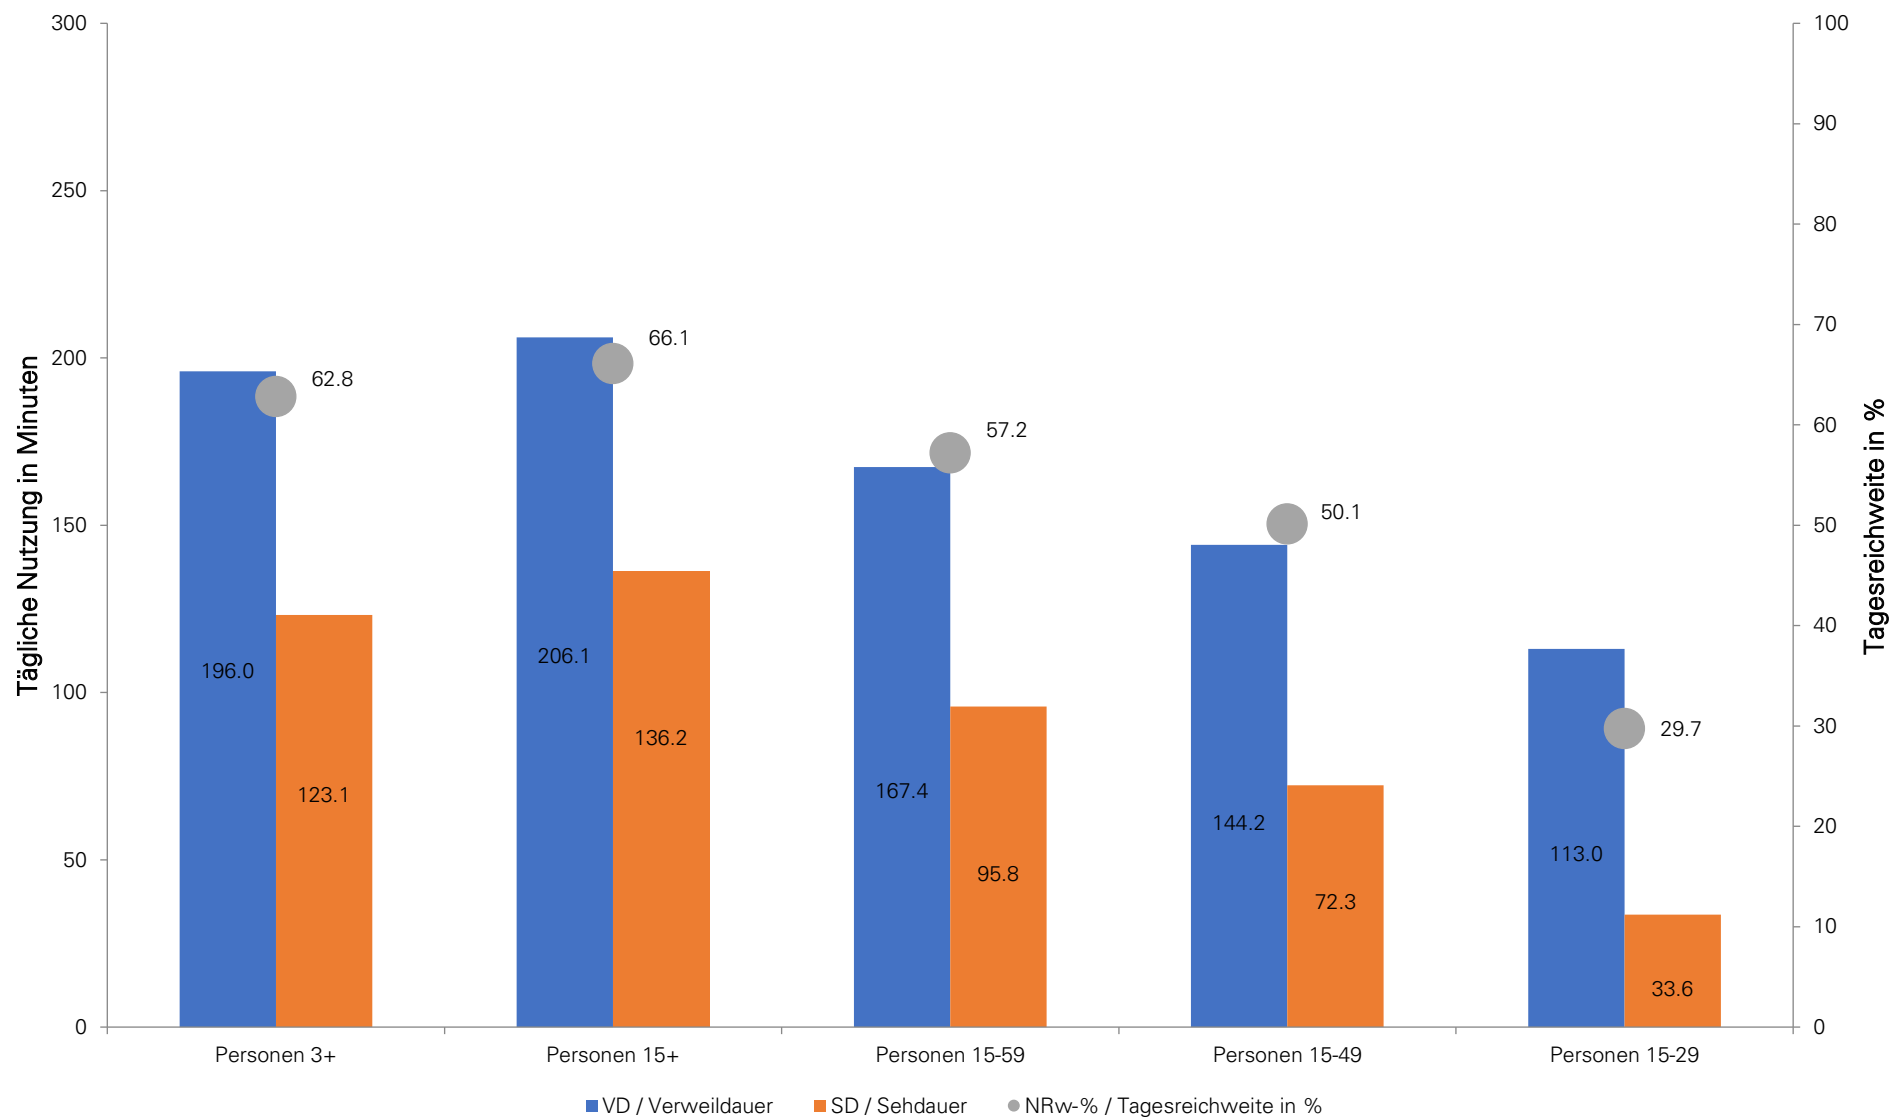

TV-Nutzung in der Deutschen Schweiz - 1. Semester 2021

Tagesreichweite und Nutzung, TV-Total, Mo-So, 24h, all Platforms, Overnight +7

TV-Nutzung in der Suisse romande - 1. Semester 2021

Tagesreichweite und Nutzung, TV-Total, Mo-So, 24h, all Platforms, Overnight +7

TV-Nutzung in der Svizzera italiana - 1. Semester 2021

Tagesreichweite und Nutzung, TV-Total, Mo-So, 24h, all Platforms, Overnight +7