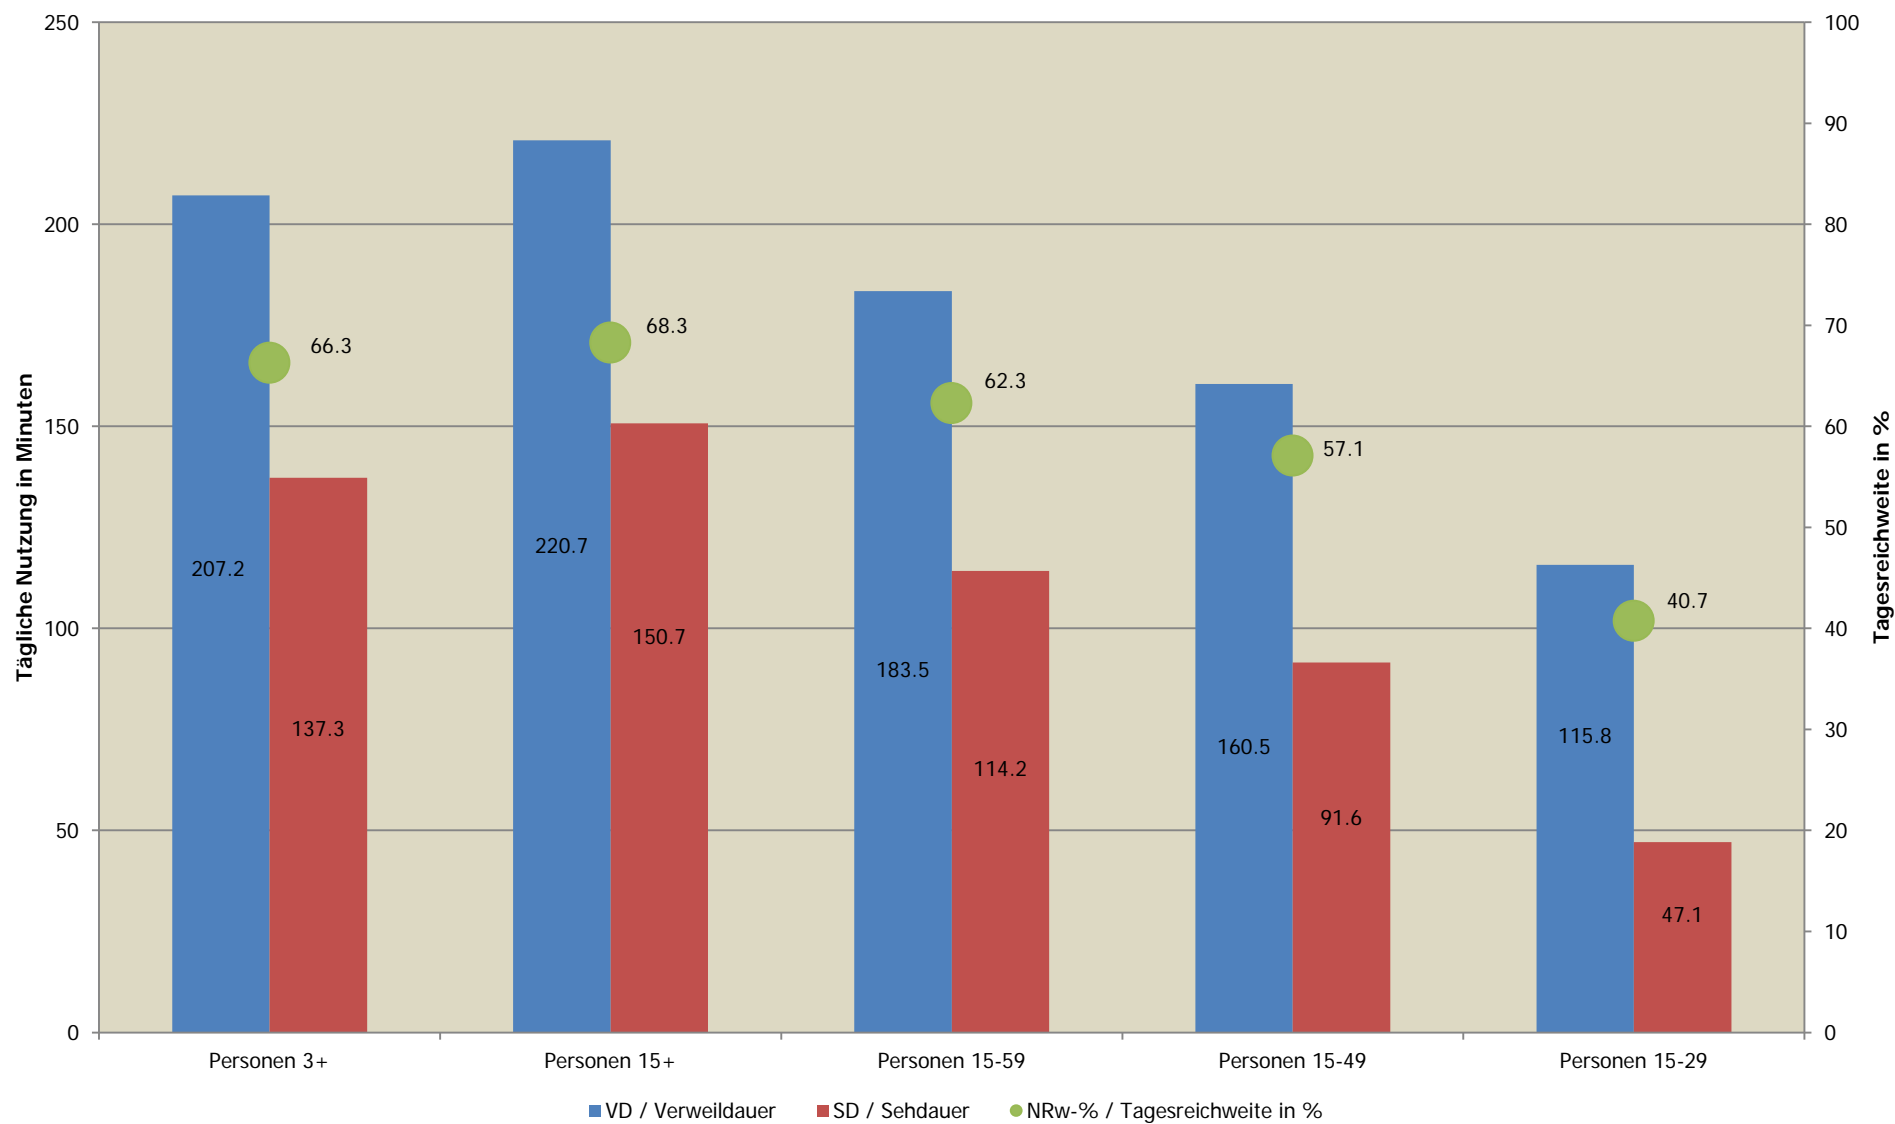

# TV-Nutzung in der Deutschen Schweiz - 1. Semester 2019

Tagesreichweite und Nutzung, TV-Total, Mo-So, 24h, all Platforms, Overnight +7

# TV-Nutzung in der Suisse romande - 1. Semester 2019

Tagesreichweite und Nutzung, TV-Total, Mo-So, 24h, all Platforms, Overnight + 7

# TV-Nutzung in der Svizzera italiana - 1. Semester 2019

Tagesreichweite und Nutzung, TV-Total, Mo-So, 24h, all Platforms, Overnight +7