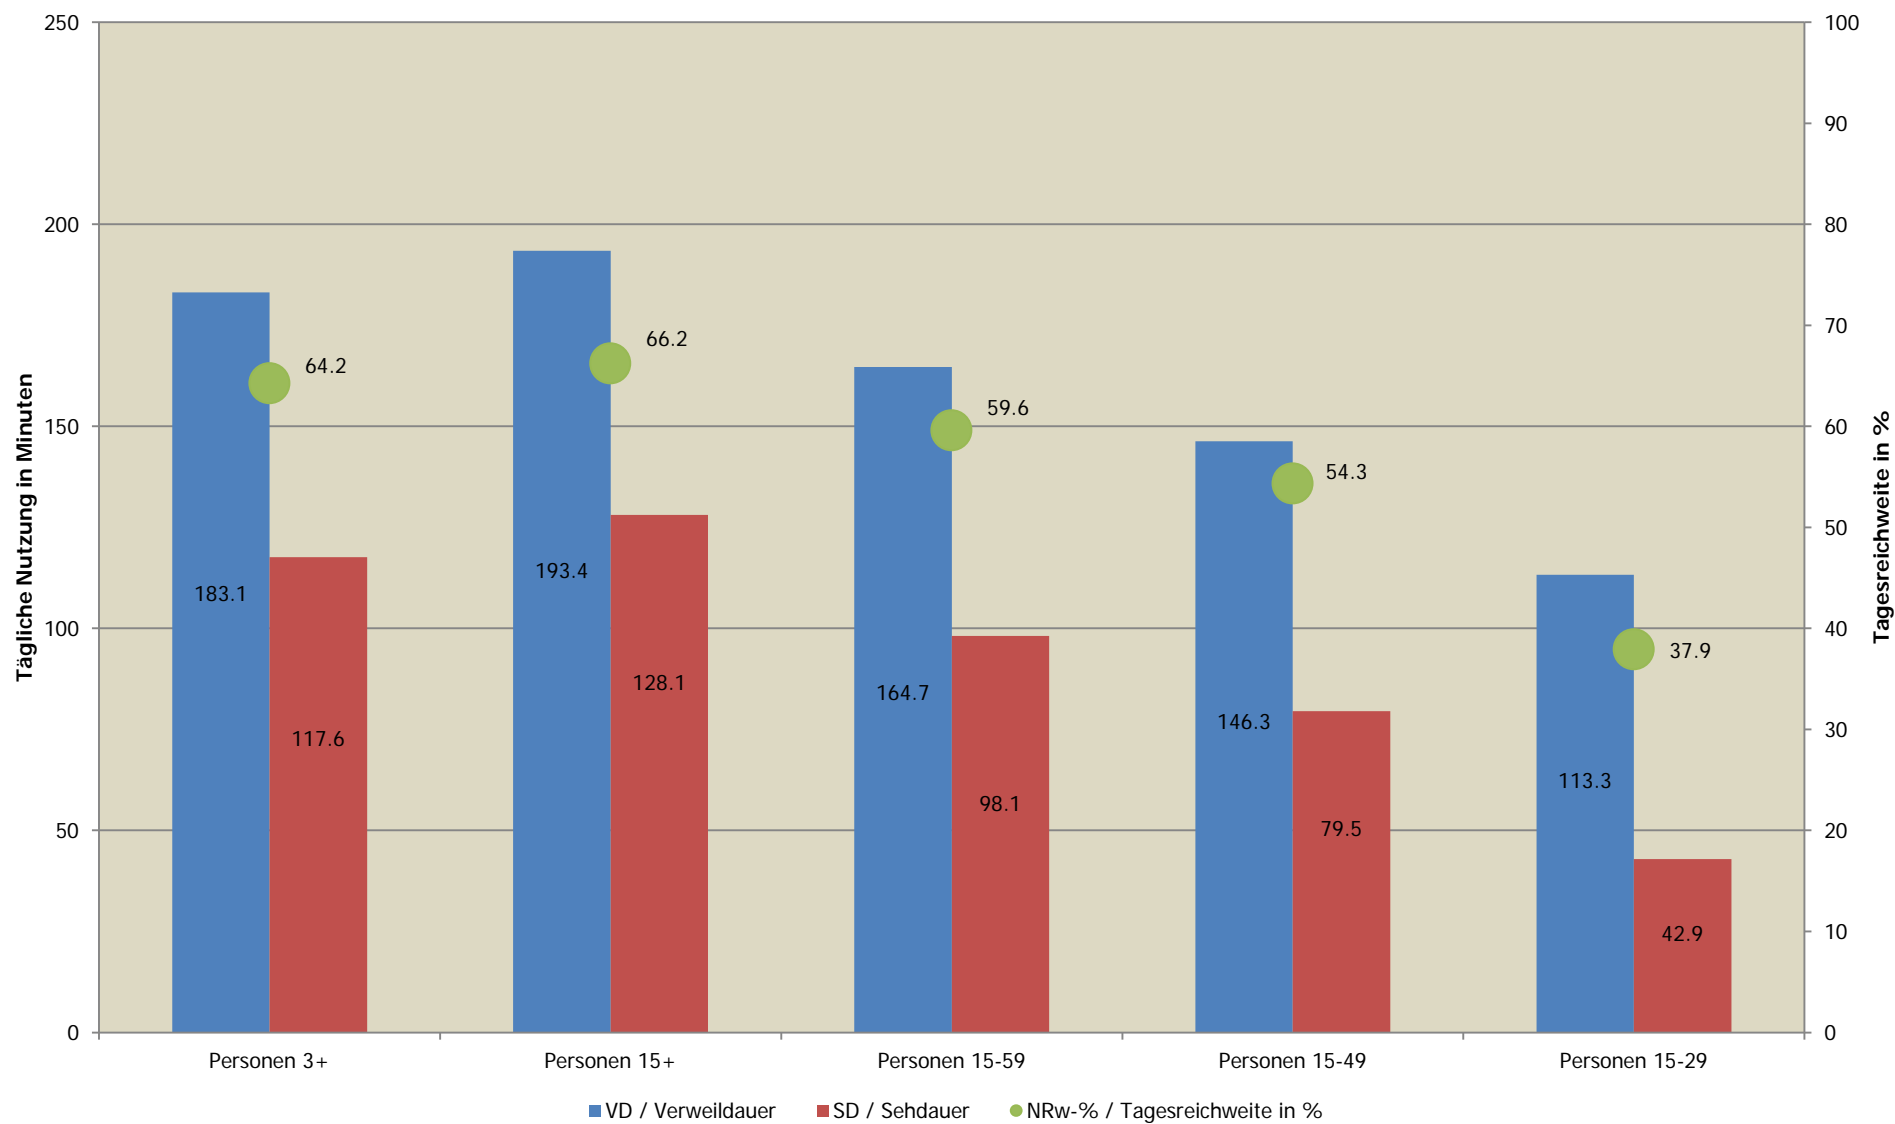

# TV-Nutzung in der Deutschen Schweiz - 1. Semester 2019

Tagesreichweite und Nutzung, TV-Total, Mo-So, 24h, all Platforms, Overnight +7

# TV-Nutzung in der Suisse romande - 1. Semester 2019

Tagesreichweite und Nutzung, TV-Total, Mo-So, 24h, all Platforms, Overnight + 7

# TV-Nutzung in der Svizzera italiana - 1. Semester 2019

Tagesreichweite und Nutzung, TV-Total, Mo-So, 24h, all Platforms, Overnight +7