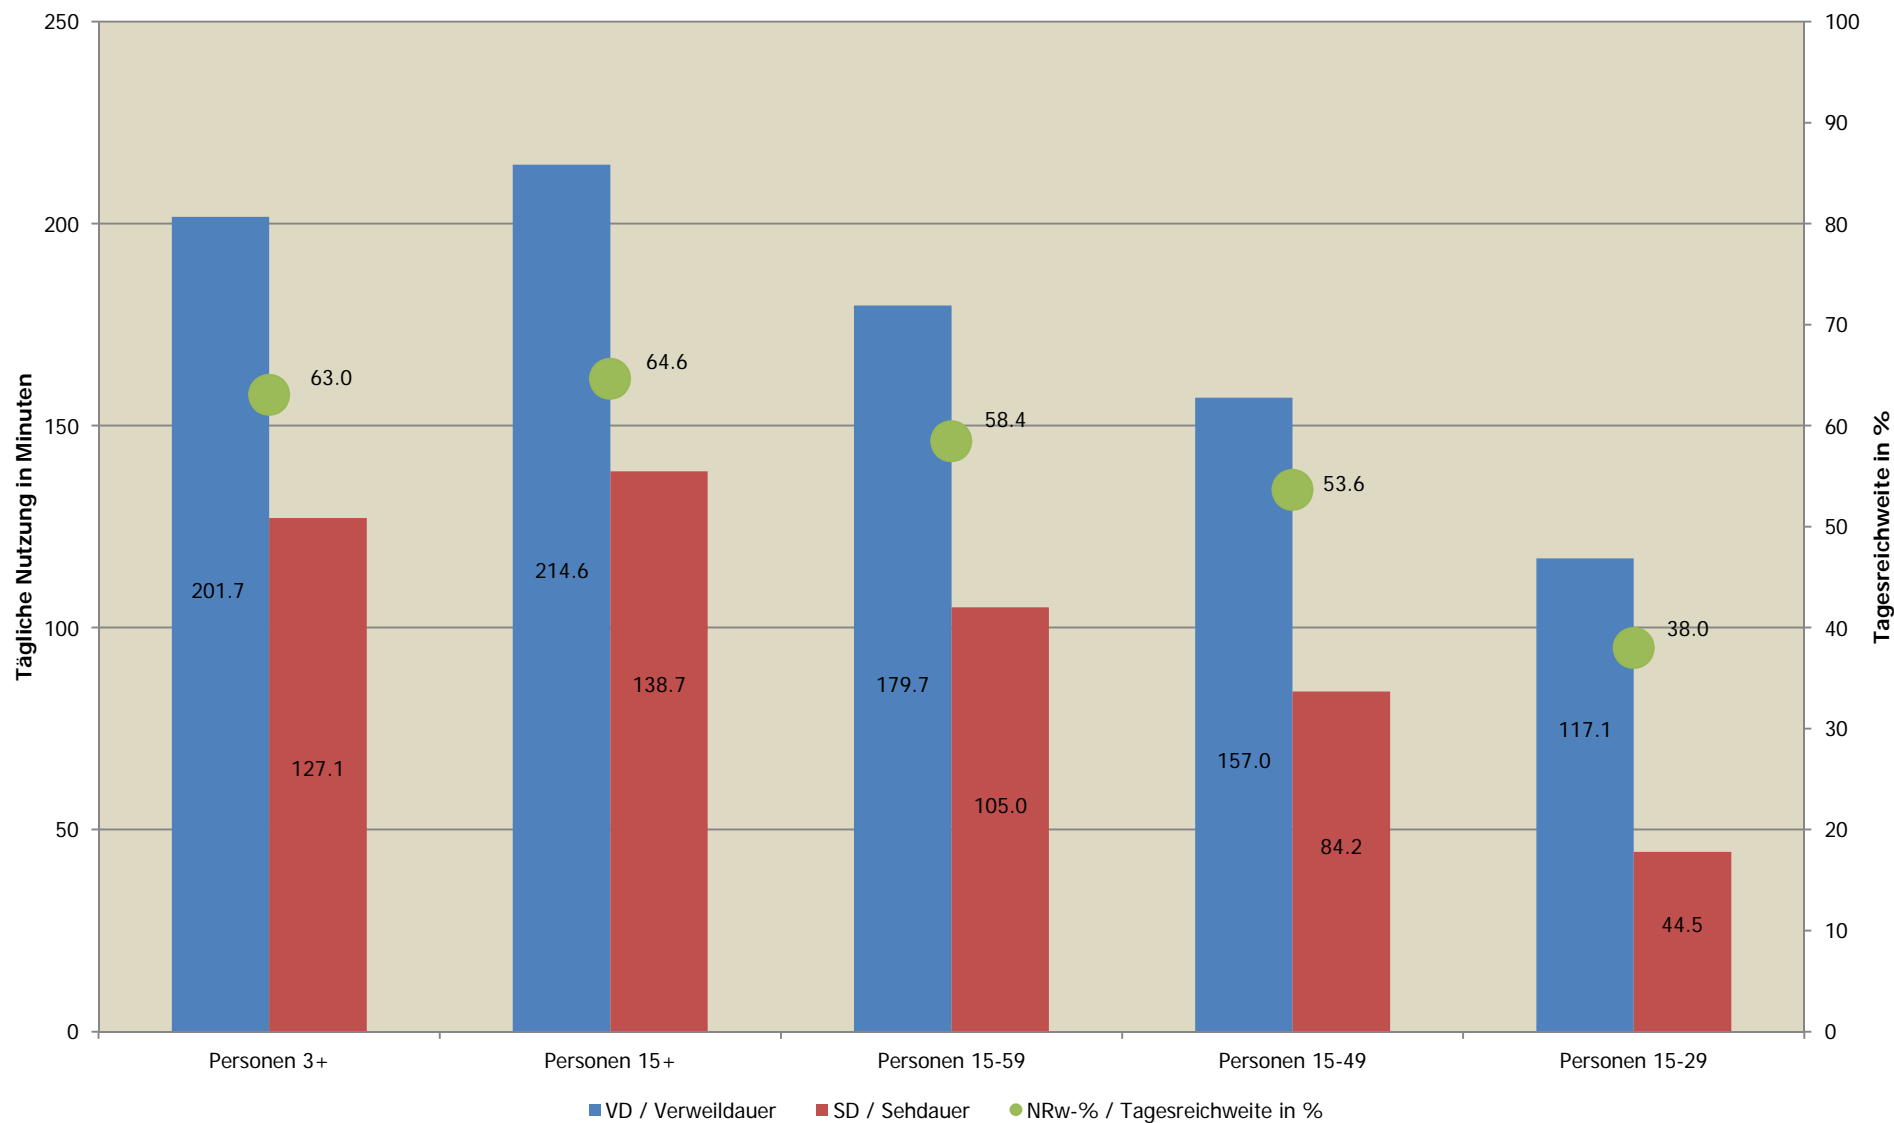

TV-Nutzung in der Deutschen Schweiz - 2. Semester 2018

Tagesreichweite und Nutzung, TV-Total, Mo-So, 24h, all Platforms, Overnight +7

TV-Nutzung in der Suisse romande - 2. Semester 2018

Tagesreichweite und Nutzung, TV-Total, Mo-So, 24h, all Platforms, Overnight +7

TV-Nutzung in der Svizzera italiana - 2. Semester 2018

Tagesreichweite und Nutzung, TV-Total, Mo-So, 24h, all Platforms, Overnight +7