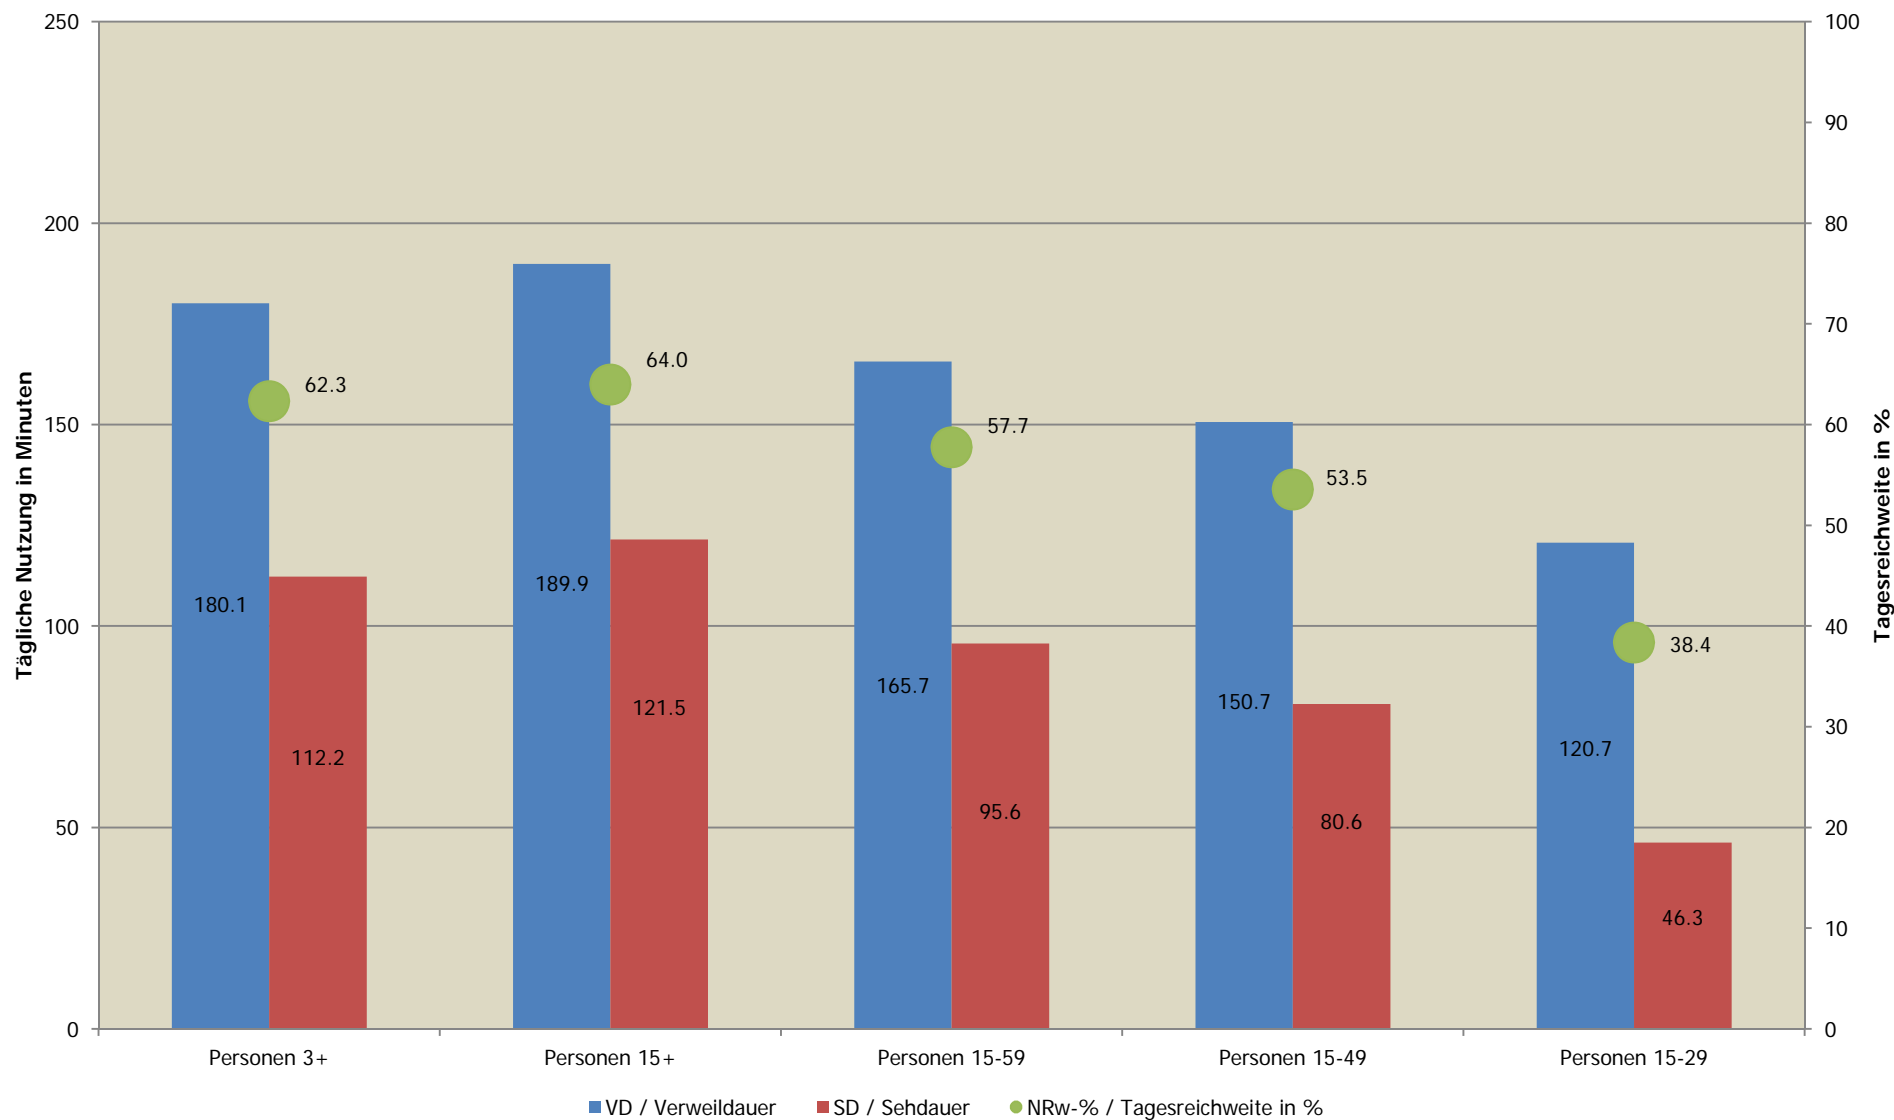

TV-Nutzung in der Deutschen Schweiz - 2. Semester 2018

Tagesreichweite und Nutzung, TV-Total, Mo-So, 24h, all Platforms, Overnight +7

TV-Nutzung in der Suisse romande - 2. Semester 2018

Tagesreichweite und Nutzung, TV-Total, Mo-So, 24h, all Platforms, Overnight +7

TV-Nutzung in der Svizzera italiana - 2. Semester 2018

Tagesreichweite und Nutzung, TV-Total, Mo-So, 24h, all Platforms, Overnight +7